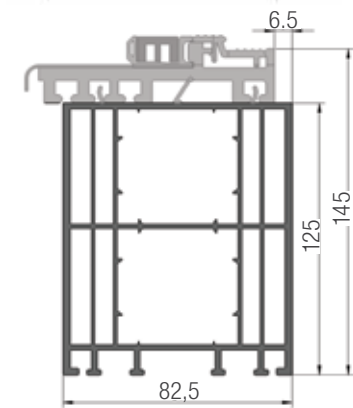

## ADD-ON BOTTOM PROFILES

RD80

20 mm **25 €/m**

58 mm **32 €/m**

125 mm **40 €/m**

RD100

20 mm **25 €/m**

58 mm **32 €/m**