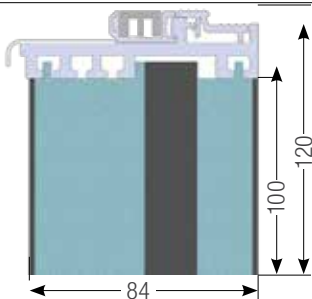

ADD-ON BOTTOM THERMO PROFILE

RD80

0-100 mm **65 €/m**