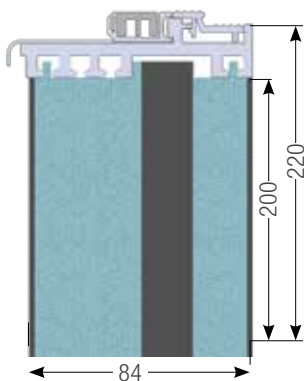

RD80/100 Specifications

ADD-ON BOTTOM PROFILES

RD80

20 mm **25 €/m**

58 mm **32 €/m**

125 mm **40 €/m**

RD100

20 mm **25 €/m**

58 mm **32 €/m**

125 mm **40 €/m**

ADD-ON BOTTOM THERMO PROFILE

RD80

0-100 mm **65 €/m**

101-200 mm **130 €/m**

RD100

0-100 mm **65 €/m**

101-200 mm **130 €/m**