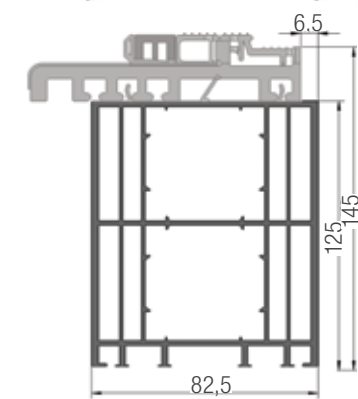

## ADD-ON BOTTOM PROFILES

RD80

20 mm **25 €/m**

58 mm **32 €/m**

125 mm **40 €/m**

RD100

20 mm **25 €/m**

58 mm **32 €/m**