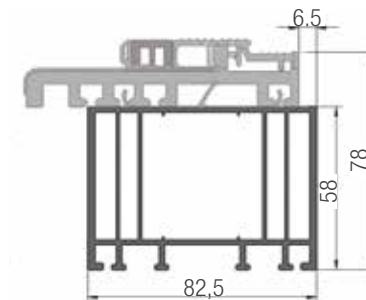

## ADD-ON BOTTOM PROFILES

RD80

20 mm **25 €/m**

58 mm **32 €/m**

125 mm **40 €/m**

RD100

20 mm **25 €/m**

58 mm **32 €/m**