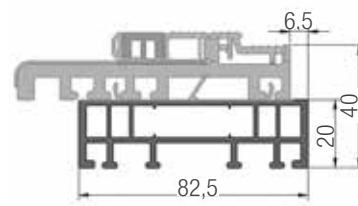

## ADD-ON BOTTOM PROFILES

RD80

20 mm **25 €/m**

58 mm **32 €/m**

125 mm **40 €/m**

RD100

20 mm **25 €/m**

58 mm **32 €/m**