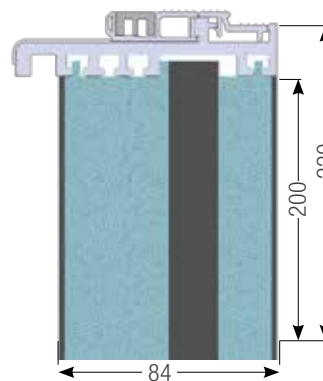

## ADD-ON BOTTOM THERMO PROFILE

RD80

0-100 mm **65 €/m**

101-200 mm **130 €/m**

RD100

0-100 mm **65 €/m**

101-200 mm **130 €/m**