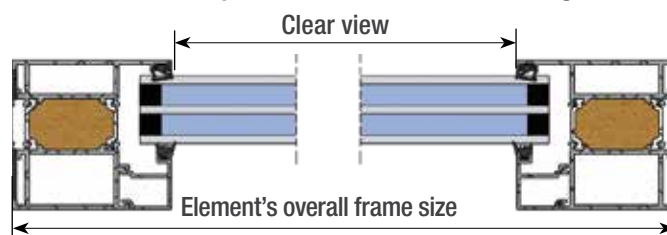

Side element height clear view is 215 mm less than side element's overall frame height.

TOP	Colour		HEIGHT (mm)	RD 80					RD100				
	EXT	INT		WIDTH (mm)					WIDTH (mm)				
				900-1250	1251-1700	1701-2100	2101-2600	2601-3650	900-1250	1251-1700	1701-2100	2101-2600	2601-3650
	RAL 7016	RAL 9016	400-600	470	620	780	990	1200	510	660	820	1030	1200
	RAL 9016	RAL 9016											
	RAL	RAL 9016		600	750	910	1120	1330	640	800	950	1160	1330
	RAL	RAL		730	880	1040	1250	1460	770	920	1080	1290	1590
	WOOD	RAL		780	930	1090	1300	1510	820	970	1130	1340	1640
EXT	INT		900-1250	1251-1700	1701-2100	2101-2600	2601-3650	900-1250	1251-1700	1701-2100	2101-2600	2601-3650	
	RAL 7016	RAL 9016	601-800	600	850	1040	1290	1460	640	890	1080	1330	1500
	RAL 9016	RAL 9016											
	RAL	RAL 9016		730	980	1170	1420	1590	770	1010	1210	1460	1630
	RAL	RAL		860	1110	1300	1550	1720	900	1150	1340	1590	1760
	WOOD	RAL		910	1160	1350	1600	1770	950	1200	1390	1640	1810
EXT	INT		900-1250	1251-1700	1701-2100	2101-2600	2601-3650	900-1250	1251-1700	1701-2100	2101-2600	2601-3650	
	RAL 7016	RAL 9016	801-1000	780	1050	1300	1610	1940	820	1090	1340	1650	1980
	RAL 9016	RAL 9016											
	RAL	RAL 9016		910	1180	1430	1740	2070	1170	1220	1470	1780	2110
	RAL	RAL		1040	1310	1560	1870	2200	1080	1350	1600	1910	2240
	WOOD	RAL		1090	1360	1610	1920	2250	1130	1400	1650	1960	2290

Top element width clear view is 150 mm less than top element's overall frame width.

Top element height clear view is 105 mm less than top element's overall frame height.