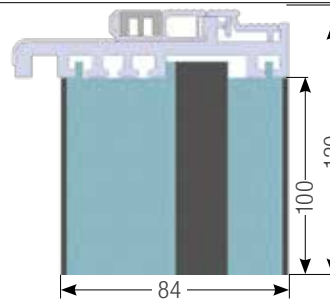

## ADD-ON BOTTOM THERMO PROFILE

RD80

0-100 mm **65 €/m**

101-200 mm **130 €/m**

RD100

0-100 mm **65 €/m**

101-200 mm **130 €/m**