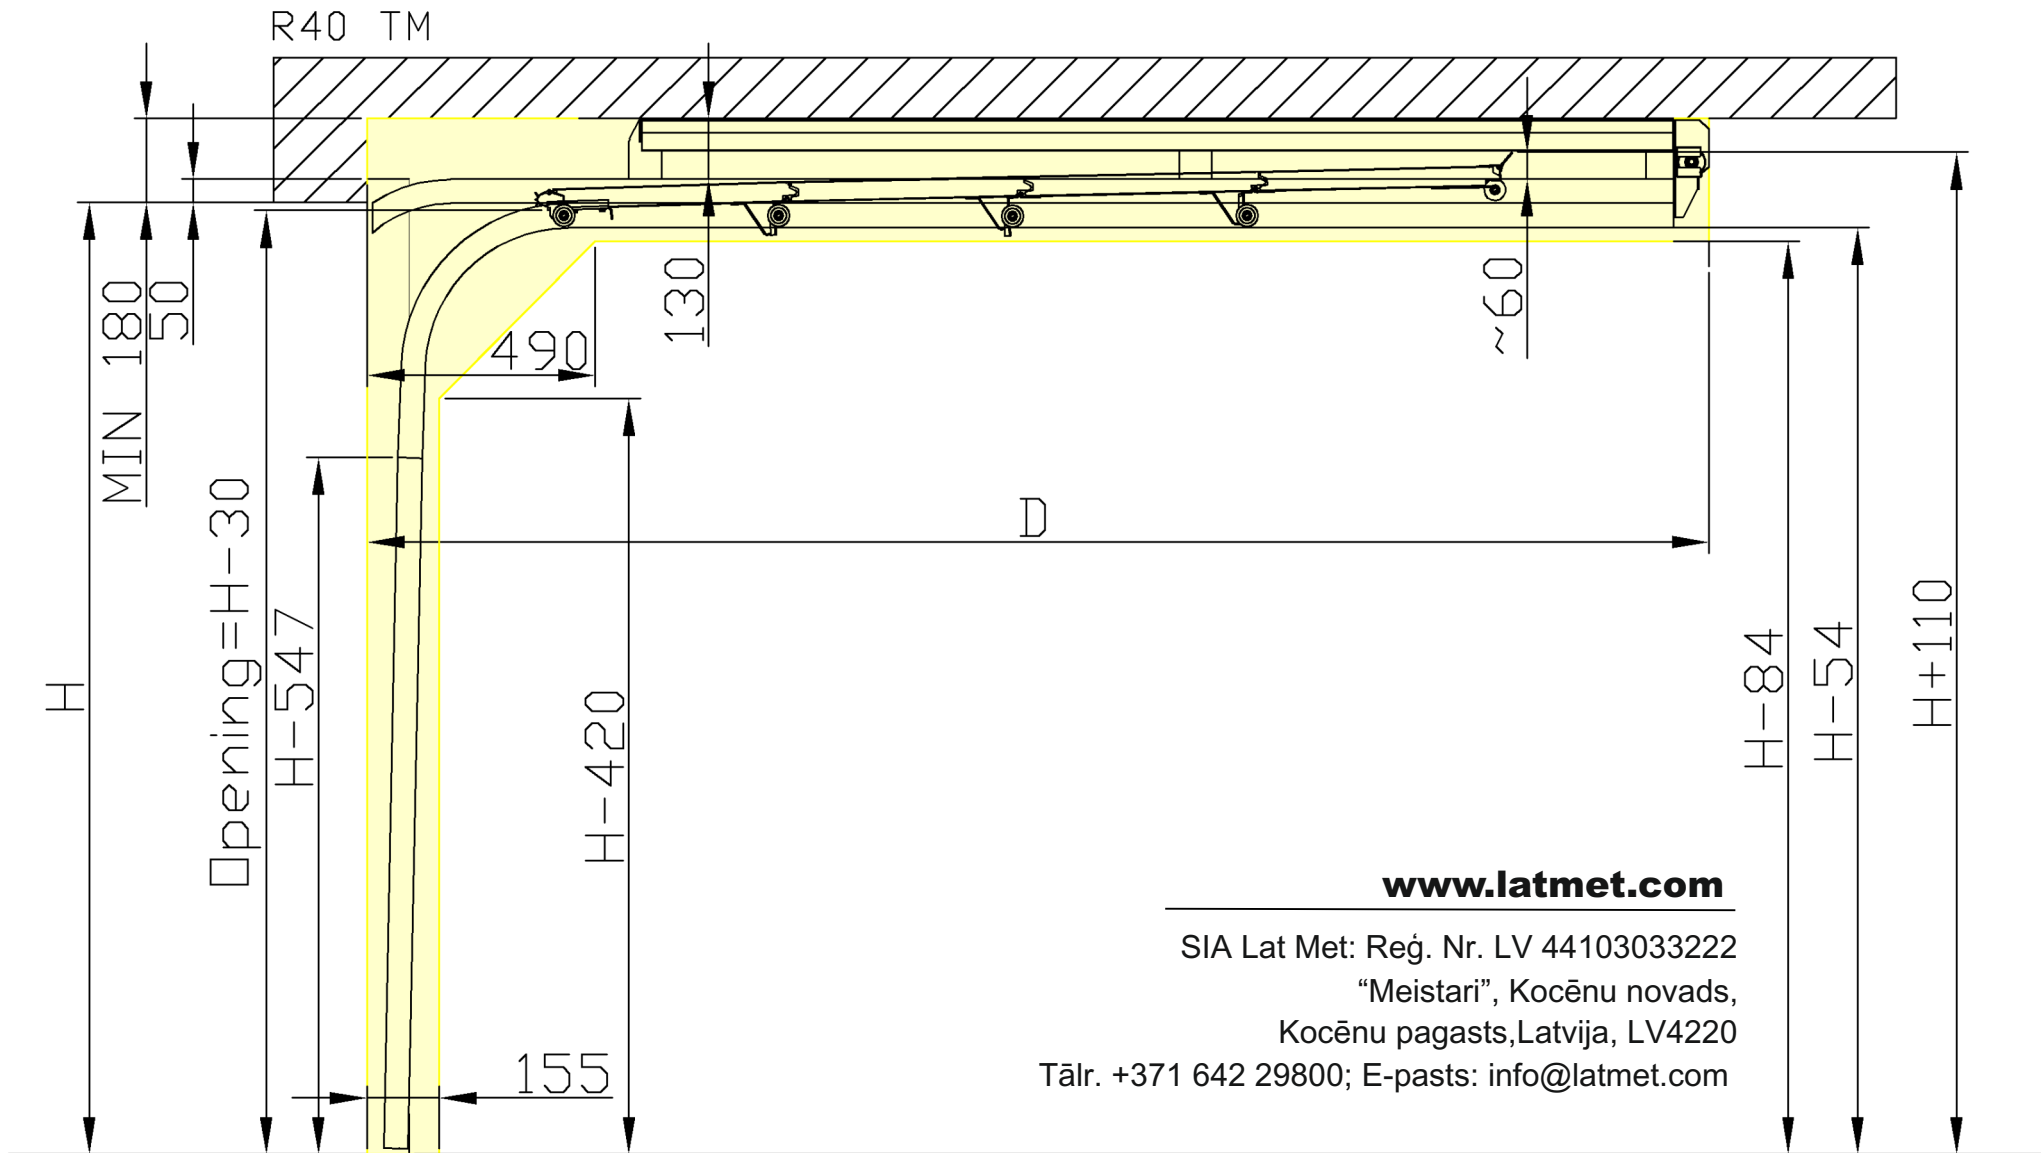

LAT MET

www.latmet.com

SIA Lat Met: Reģ. Nr. LV 44103033222

"Meistari", Kocēnu novads,

Kocēnu pagasts, Latvija, LV4220

Tālrunis: +371 642 29800; E-pasts: info@latmet.com