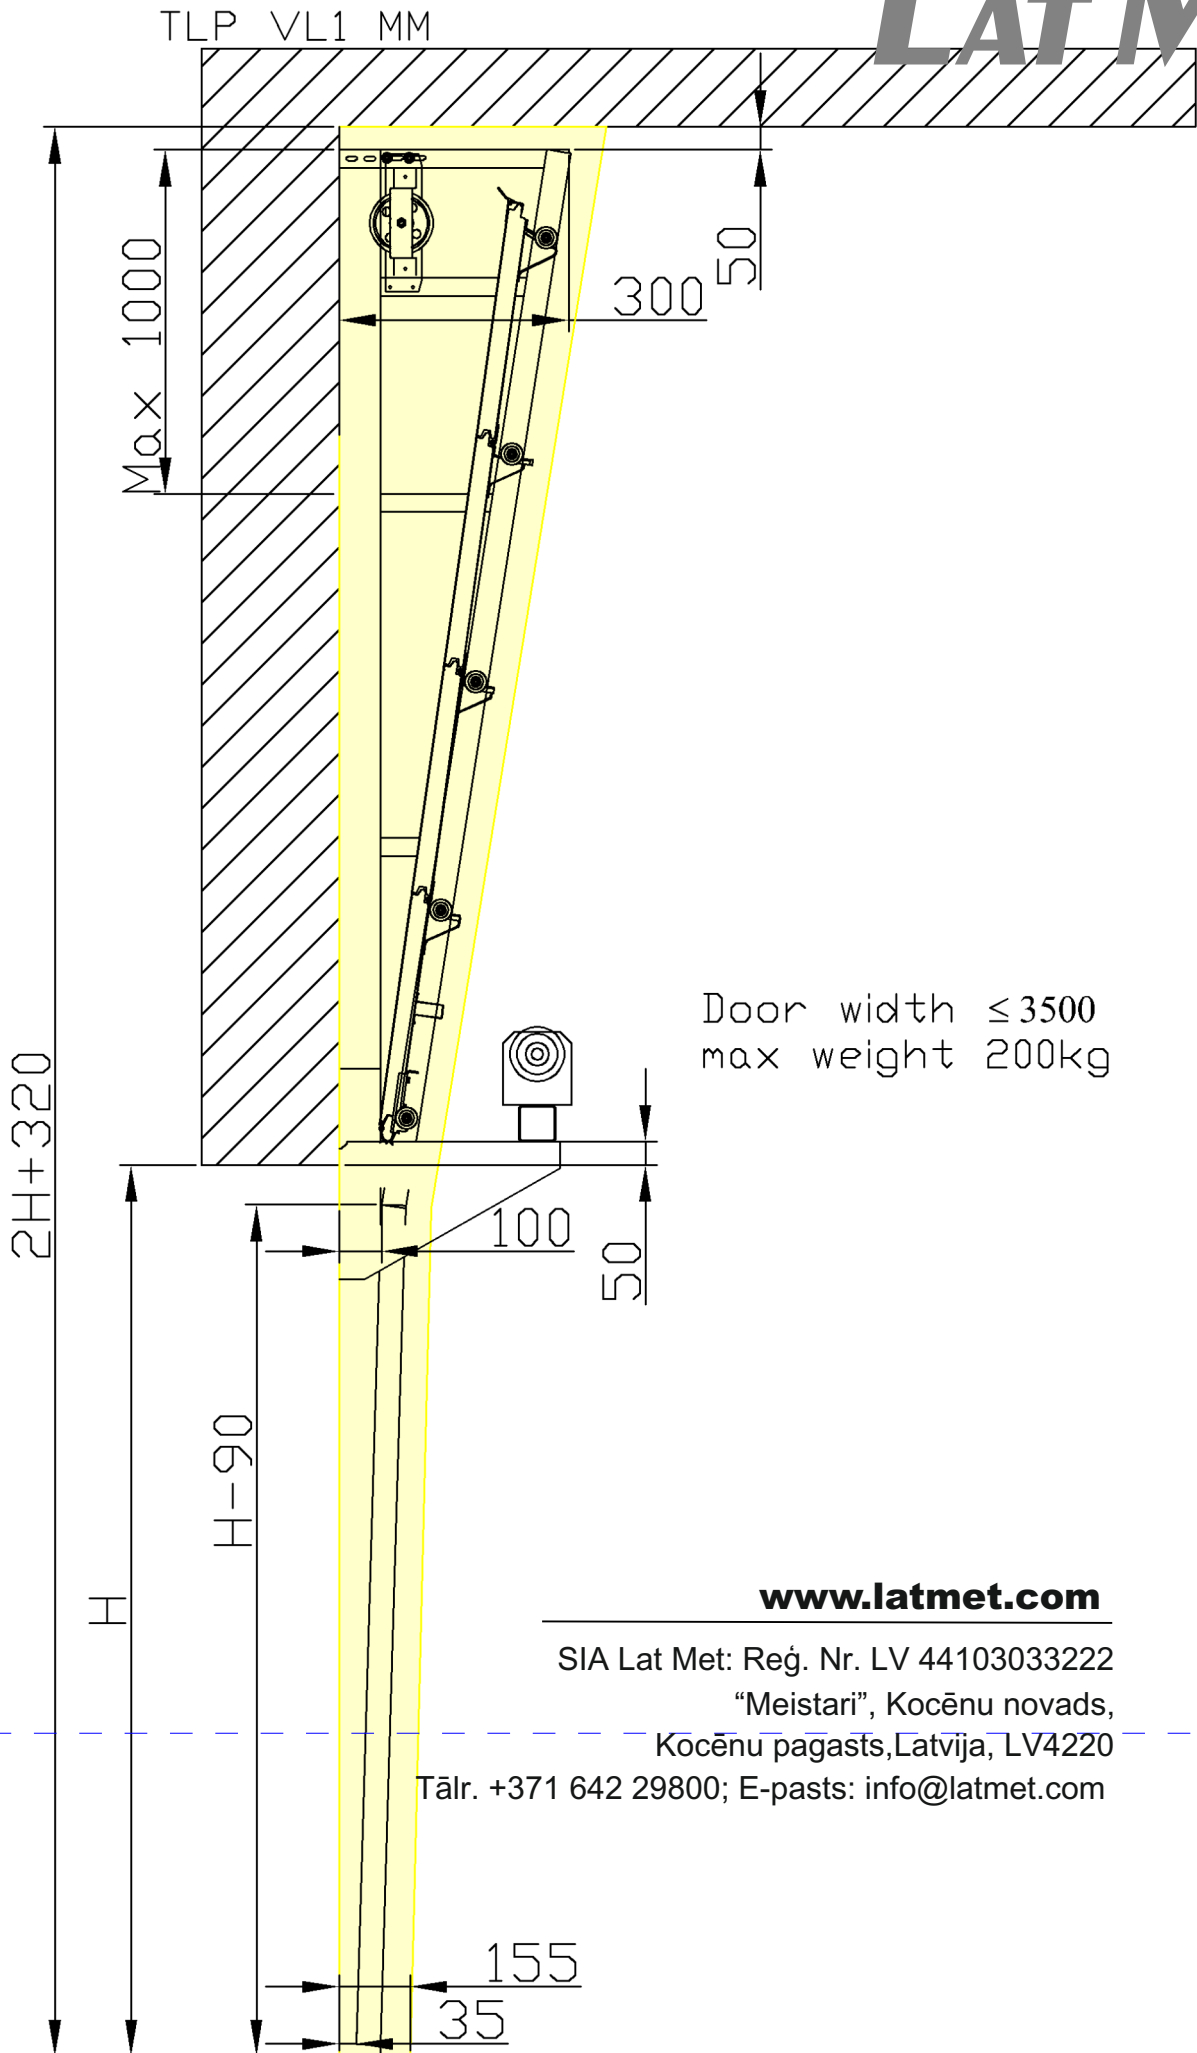

www.latmet.com

SIA Lat Met: Reģ. Nr. LV 44103033222

"Meistari", Kocēnu novads,

Kocēnu pagasts, Latvija, LV4220

Tālr. +371 642 29800; E-pasts: info@latmet.com