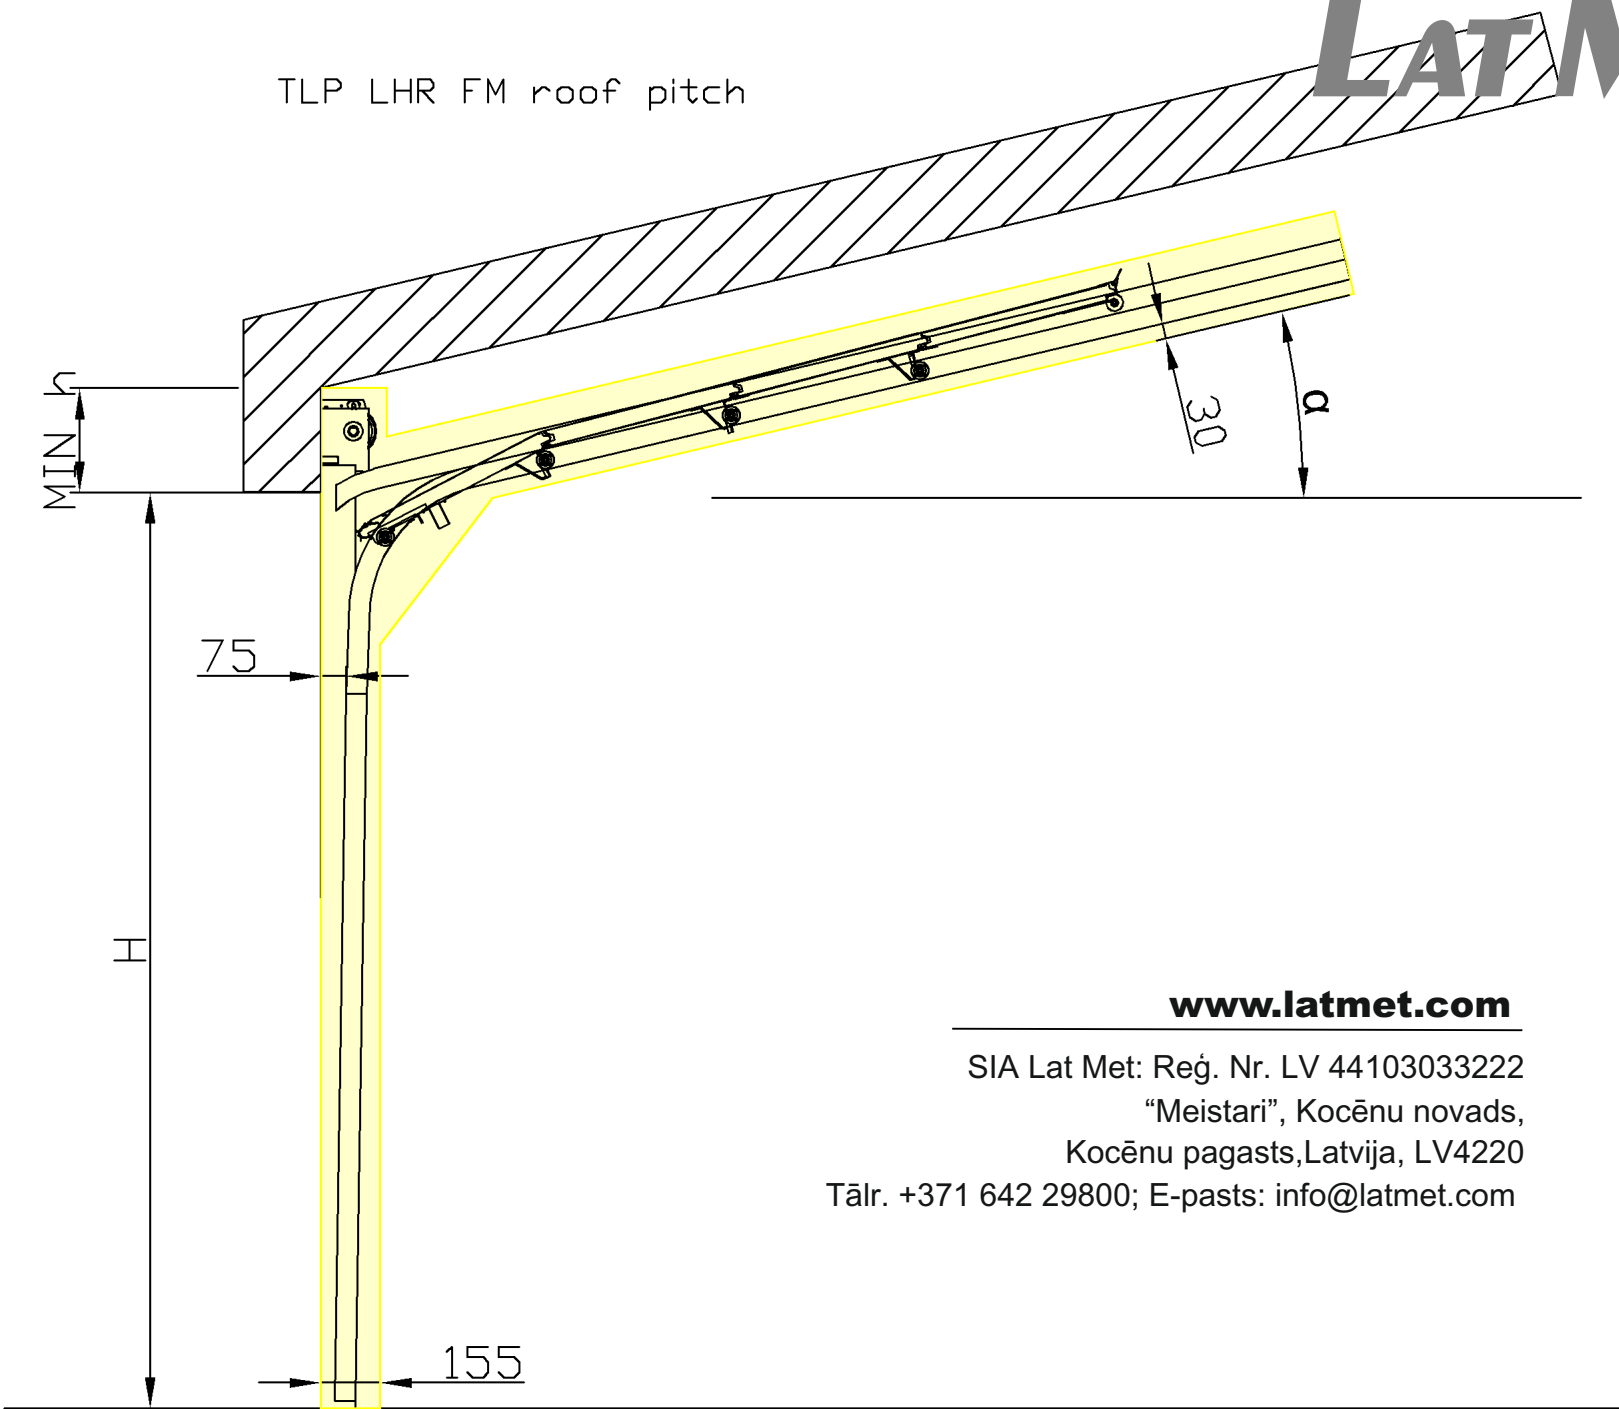

TLP LHR FM roof pitch

www.latmet.com

SIA Lat Met: Reģ. Nr. LV 44103033222
"Meistari", Kocēnu novads,
Kocēnu pagasts, Latvija, LV4220
Tāl. +371 642 29800; E-pasts: info@latmet.com