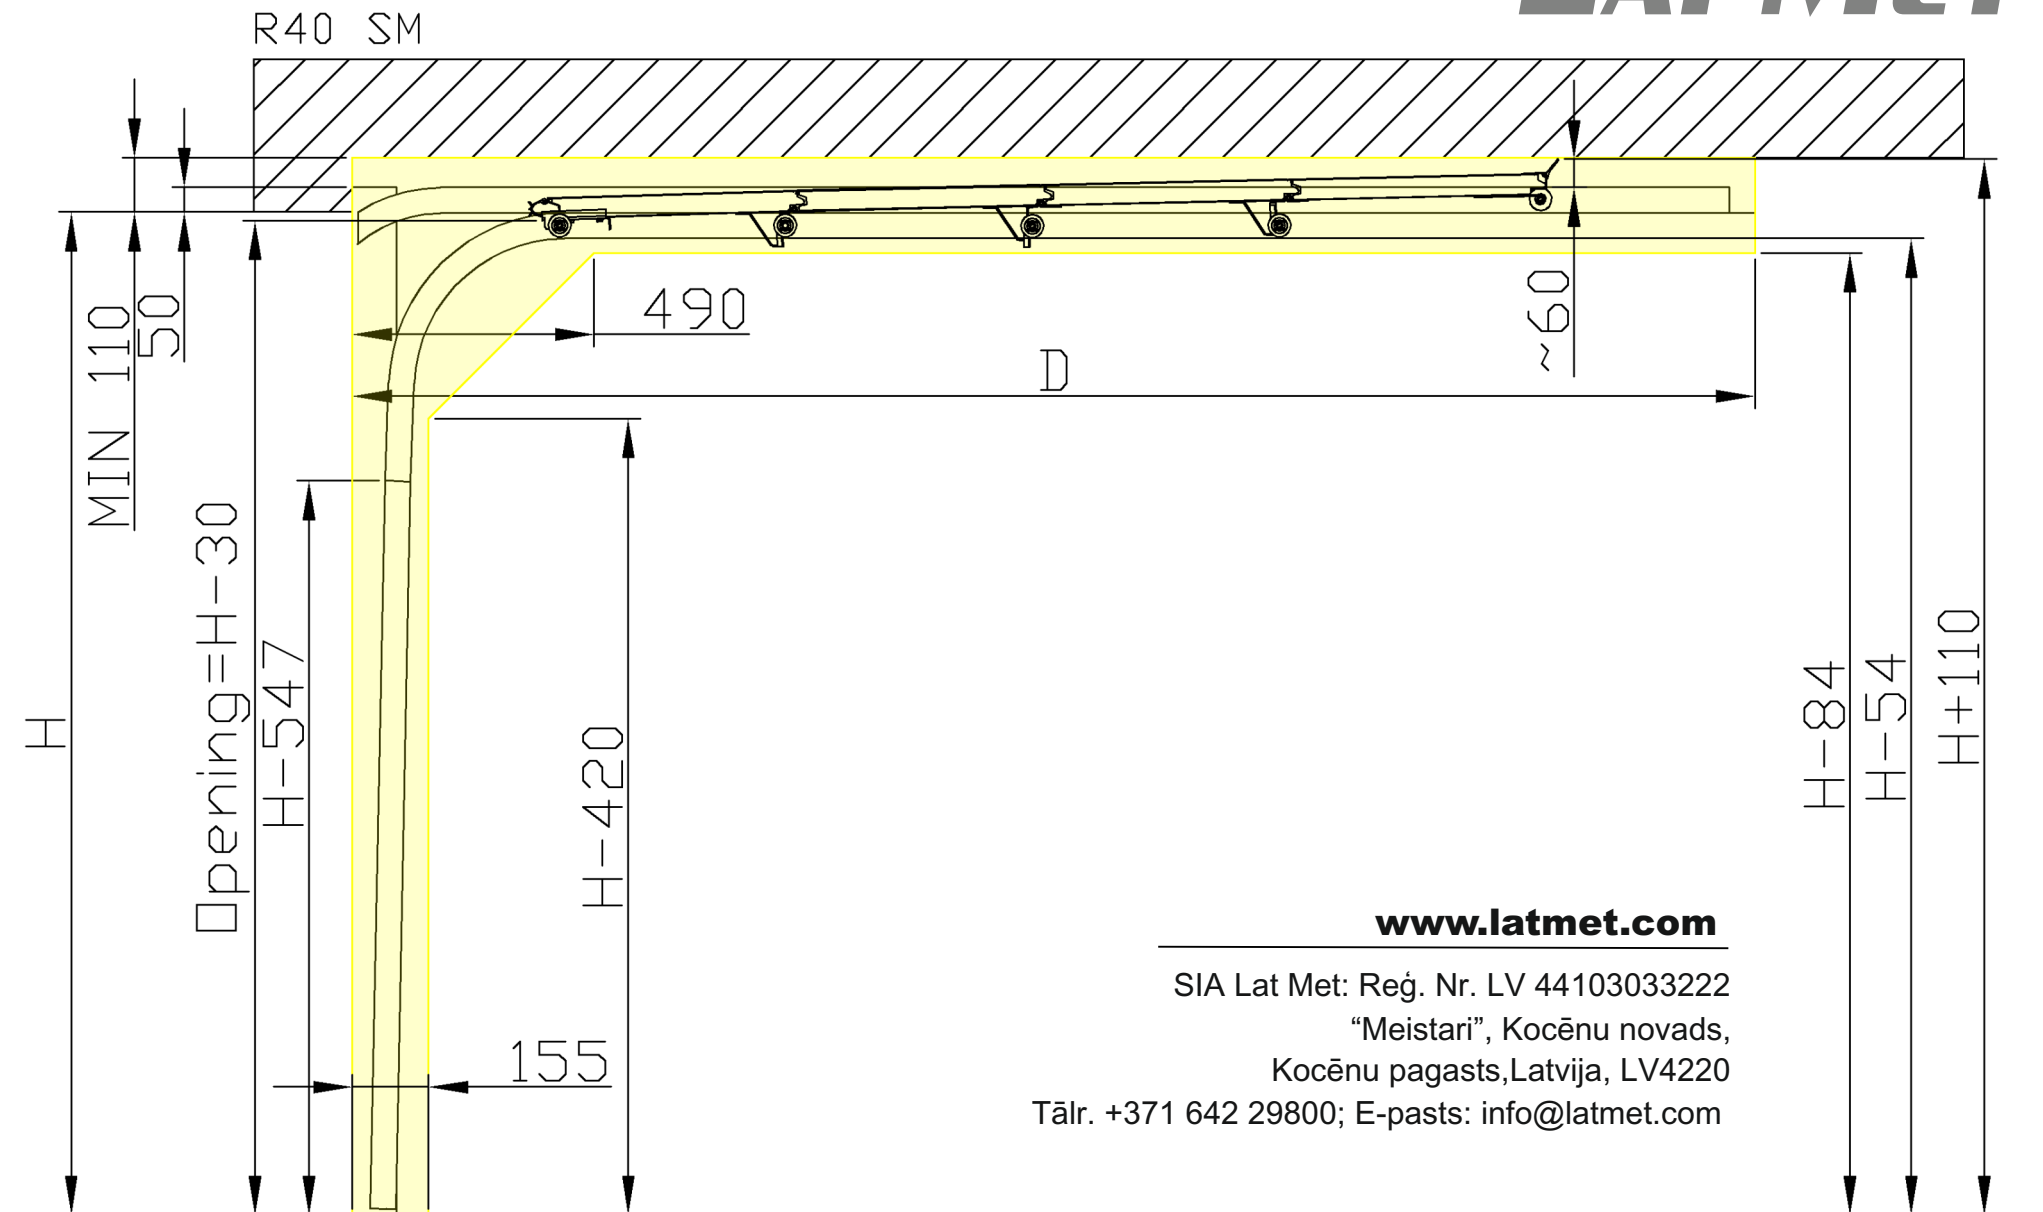

LAT MET

www.latmet.com

SIA Lat Met: Reģ. Nr. LV 44103033222

“Meistari”, Kocēnu novads,

Kocēnu pagasts, Latvija, LV4220

Tālr. +371 642 29800; E-pasts: info@latmet.com