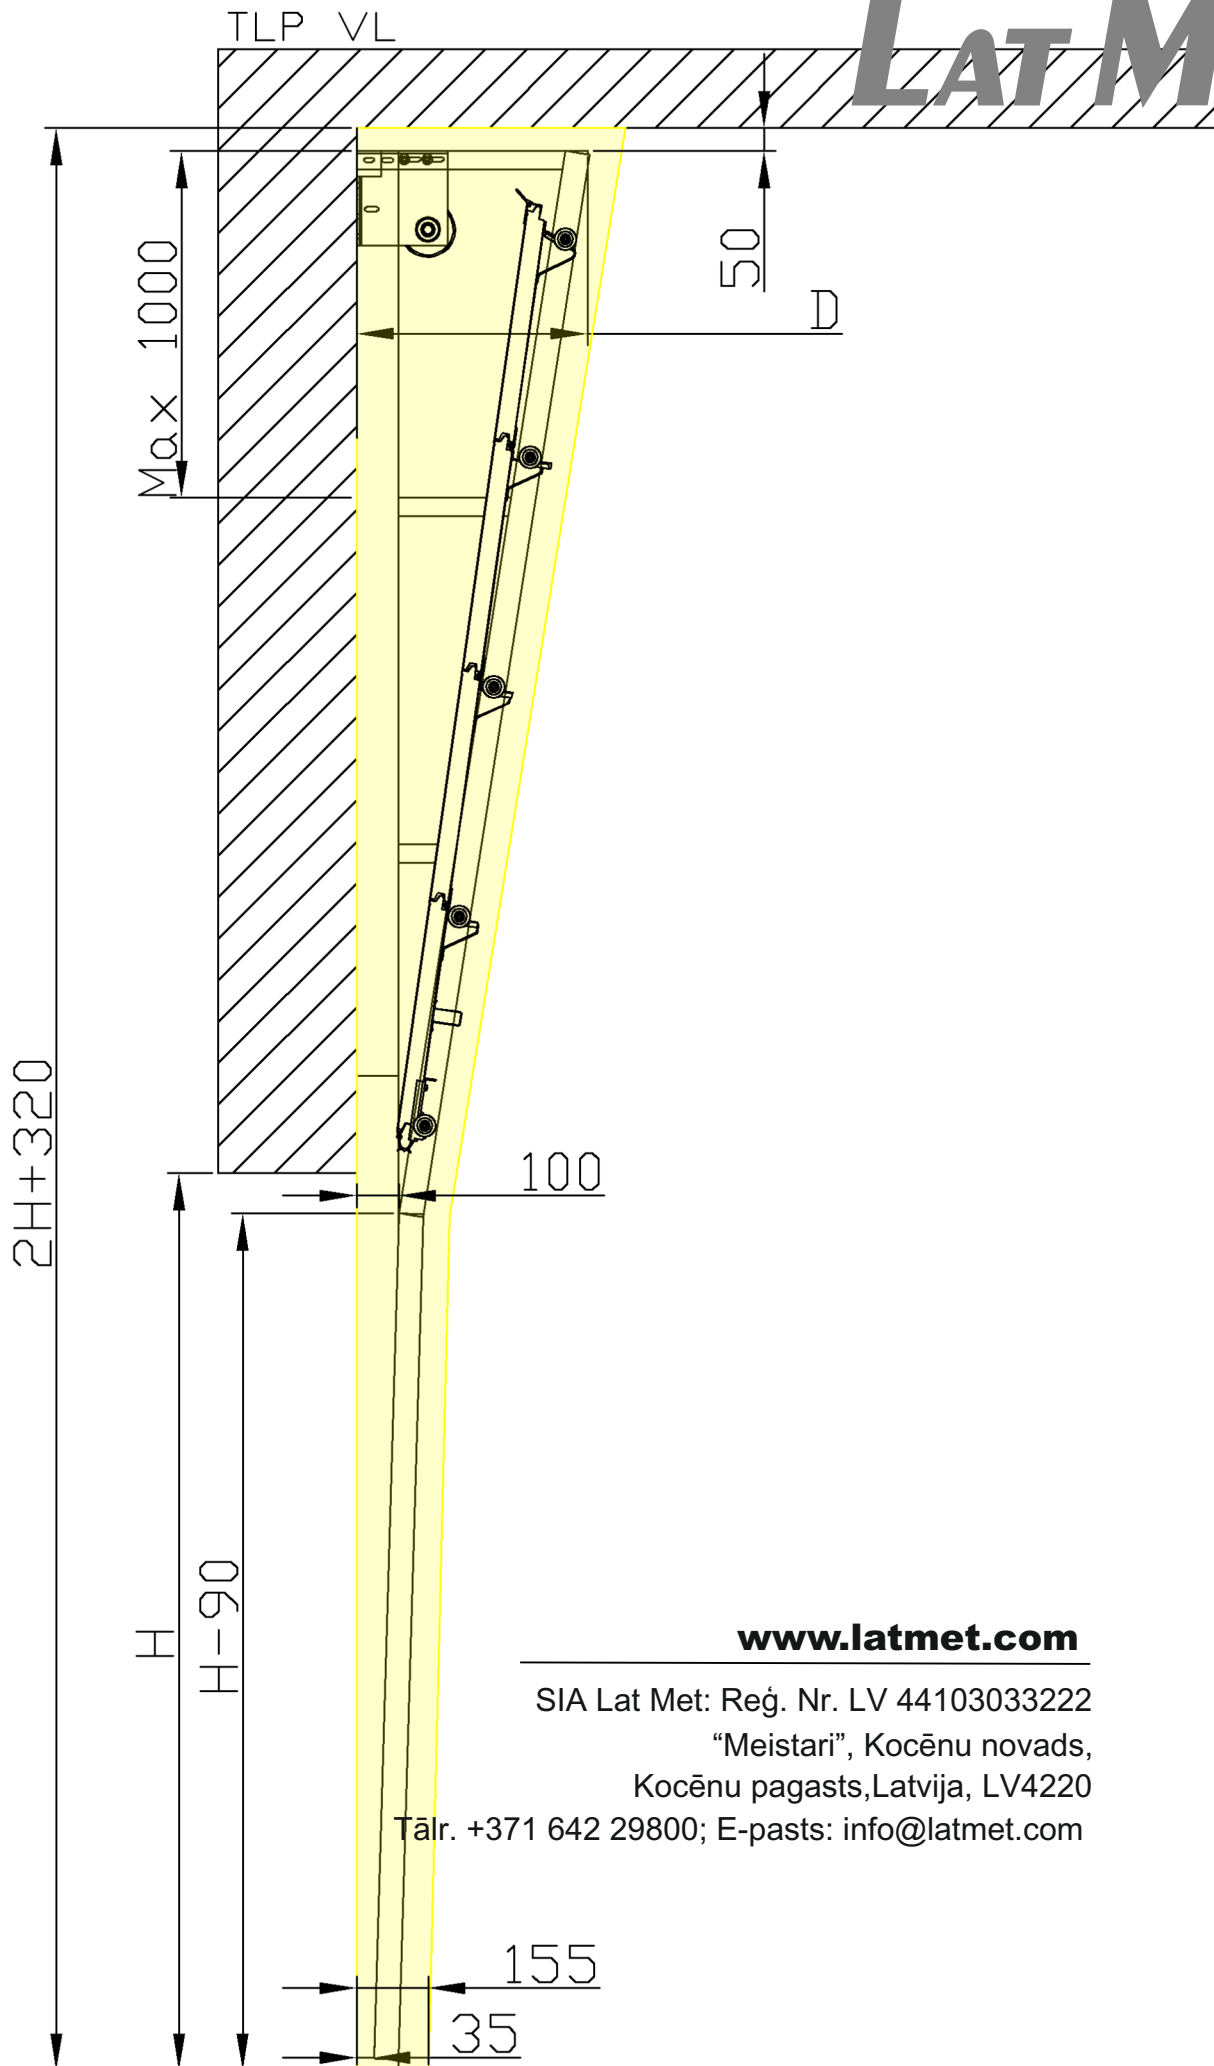

www.latmet.com

SIA Lat Met: Reģ. Nr. LV 44103033222

“Meistari”, Kocēnu novads,

Kocēnu pagasts, Latvija, LV4220

Tālr. +371 642 29800; E-pasts: info@latmet.com