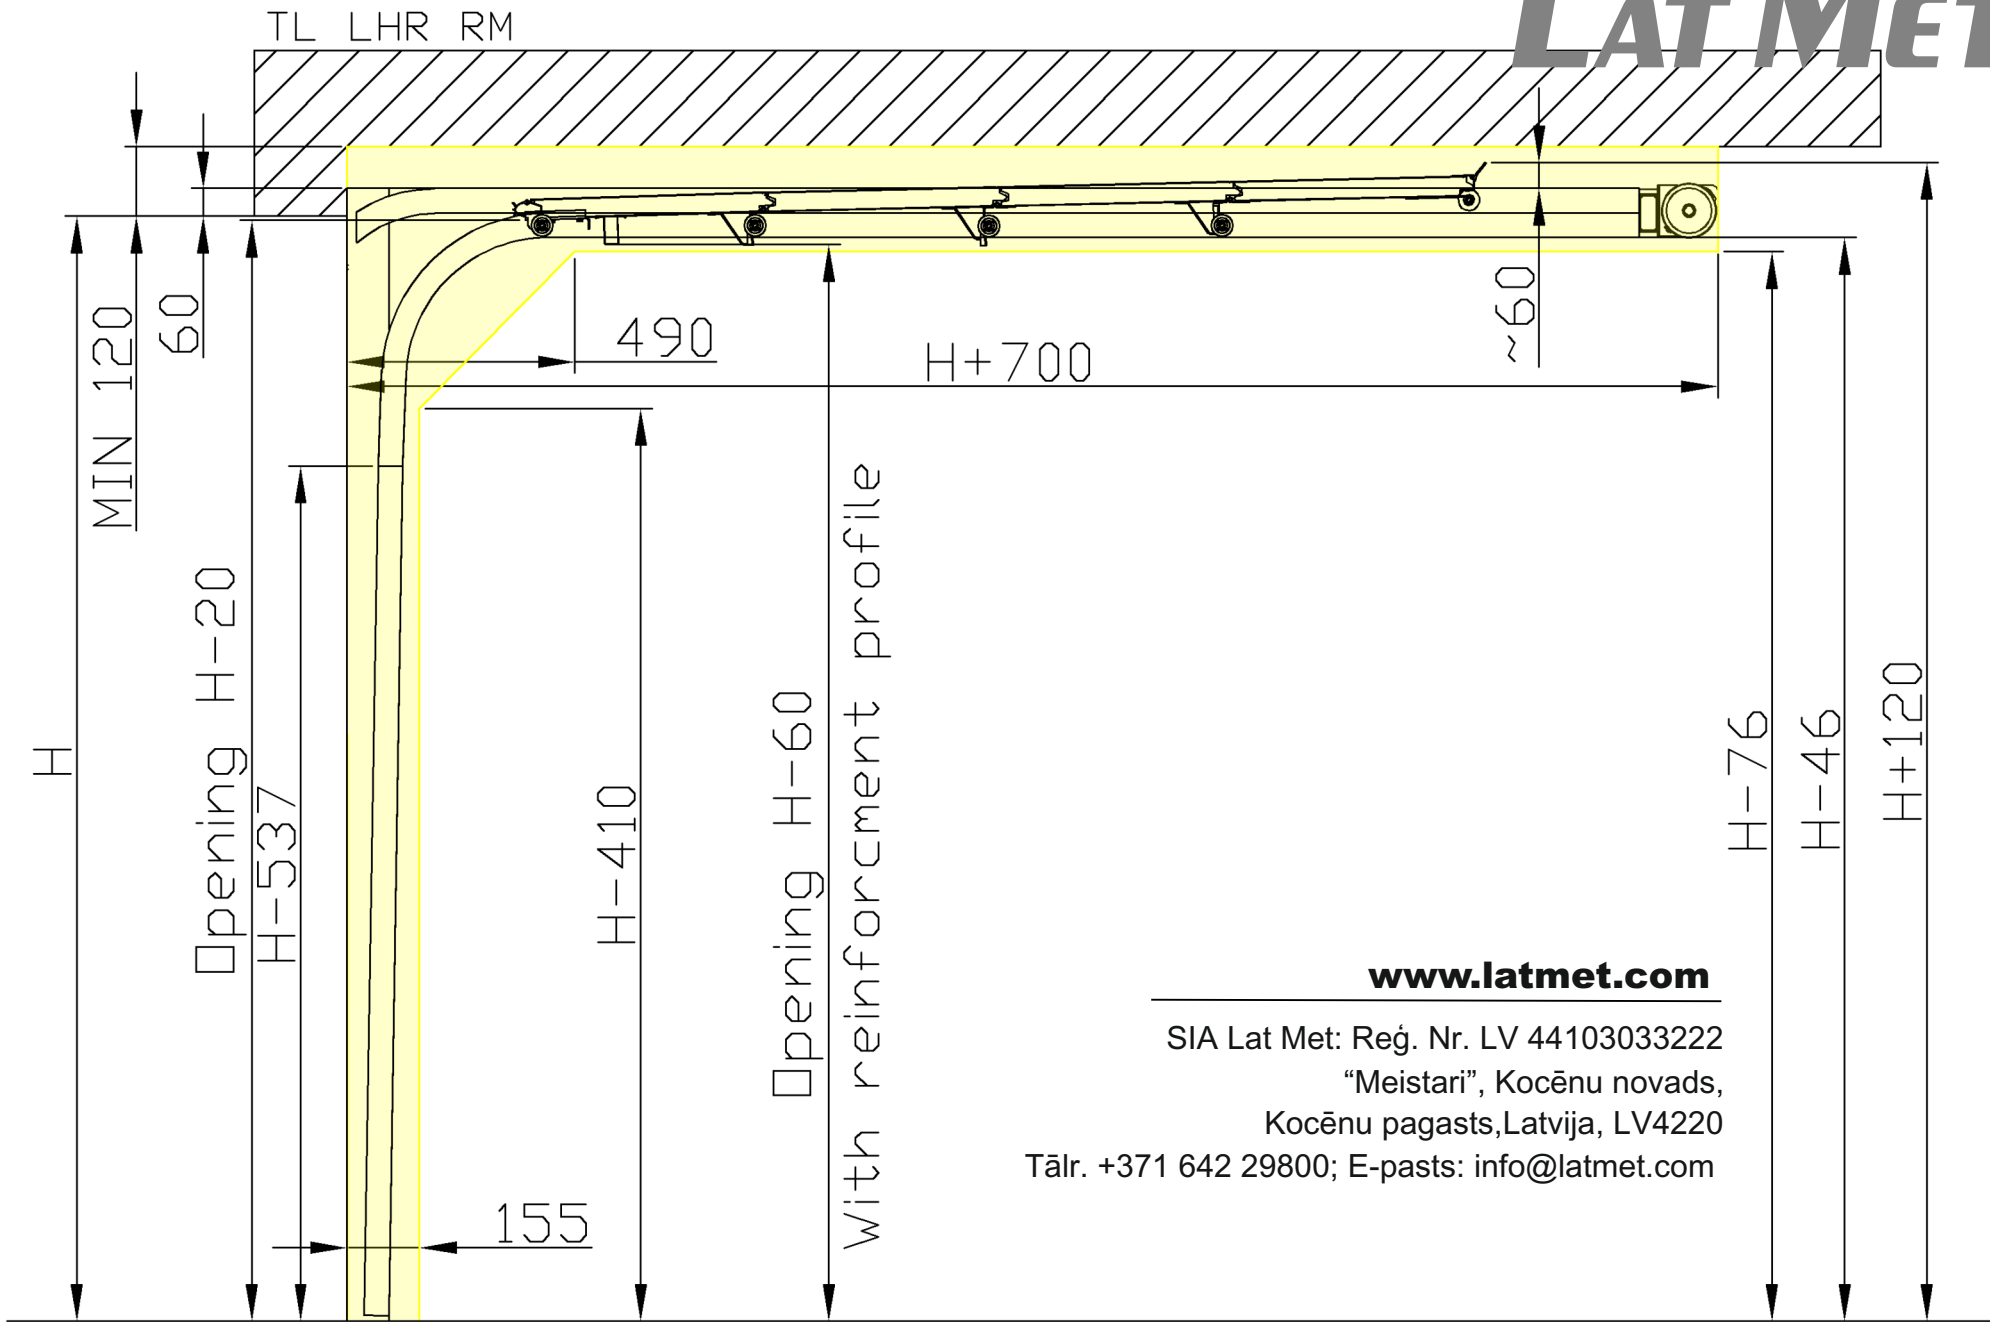

“Meistari”, Kocēnu novads,

Kocēnu pagasts, Latvija, LV4220

Tālrunis: +371 642 29800; E-pasts: info@latmet.com

TLP HL1 MM

Door width ≤ 3500
max weight 200kg

www.latmet.com

SIA Lat Met: Reģ. Nr. LV 44103033222