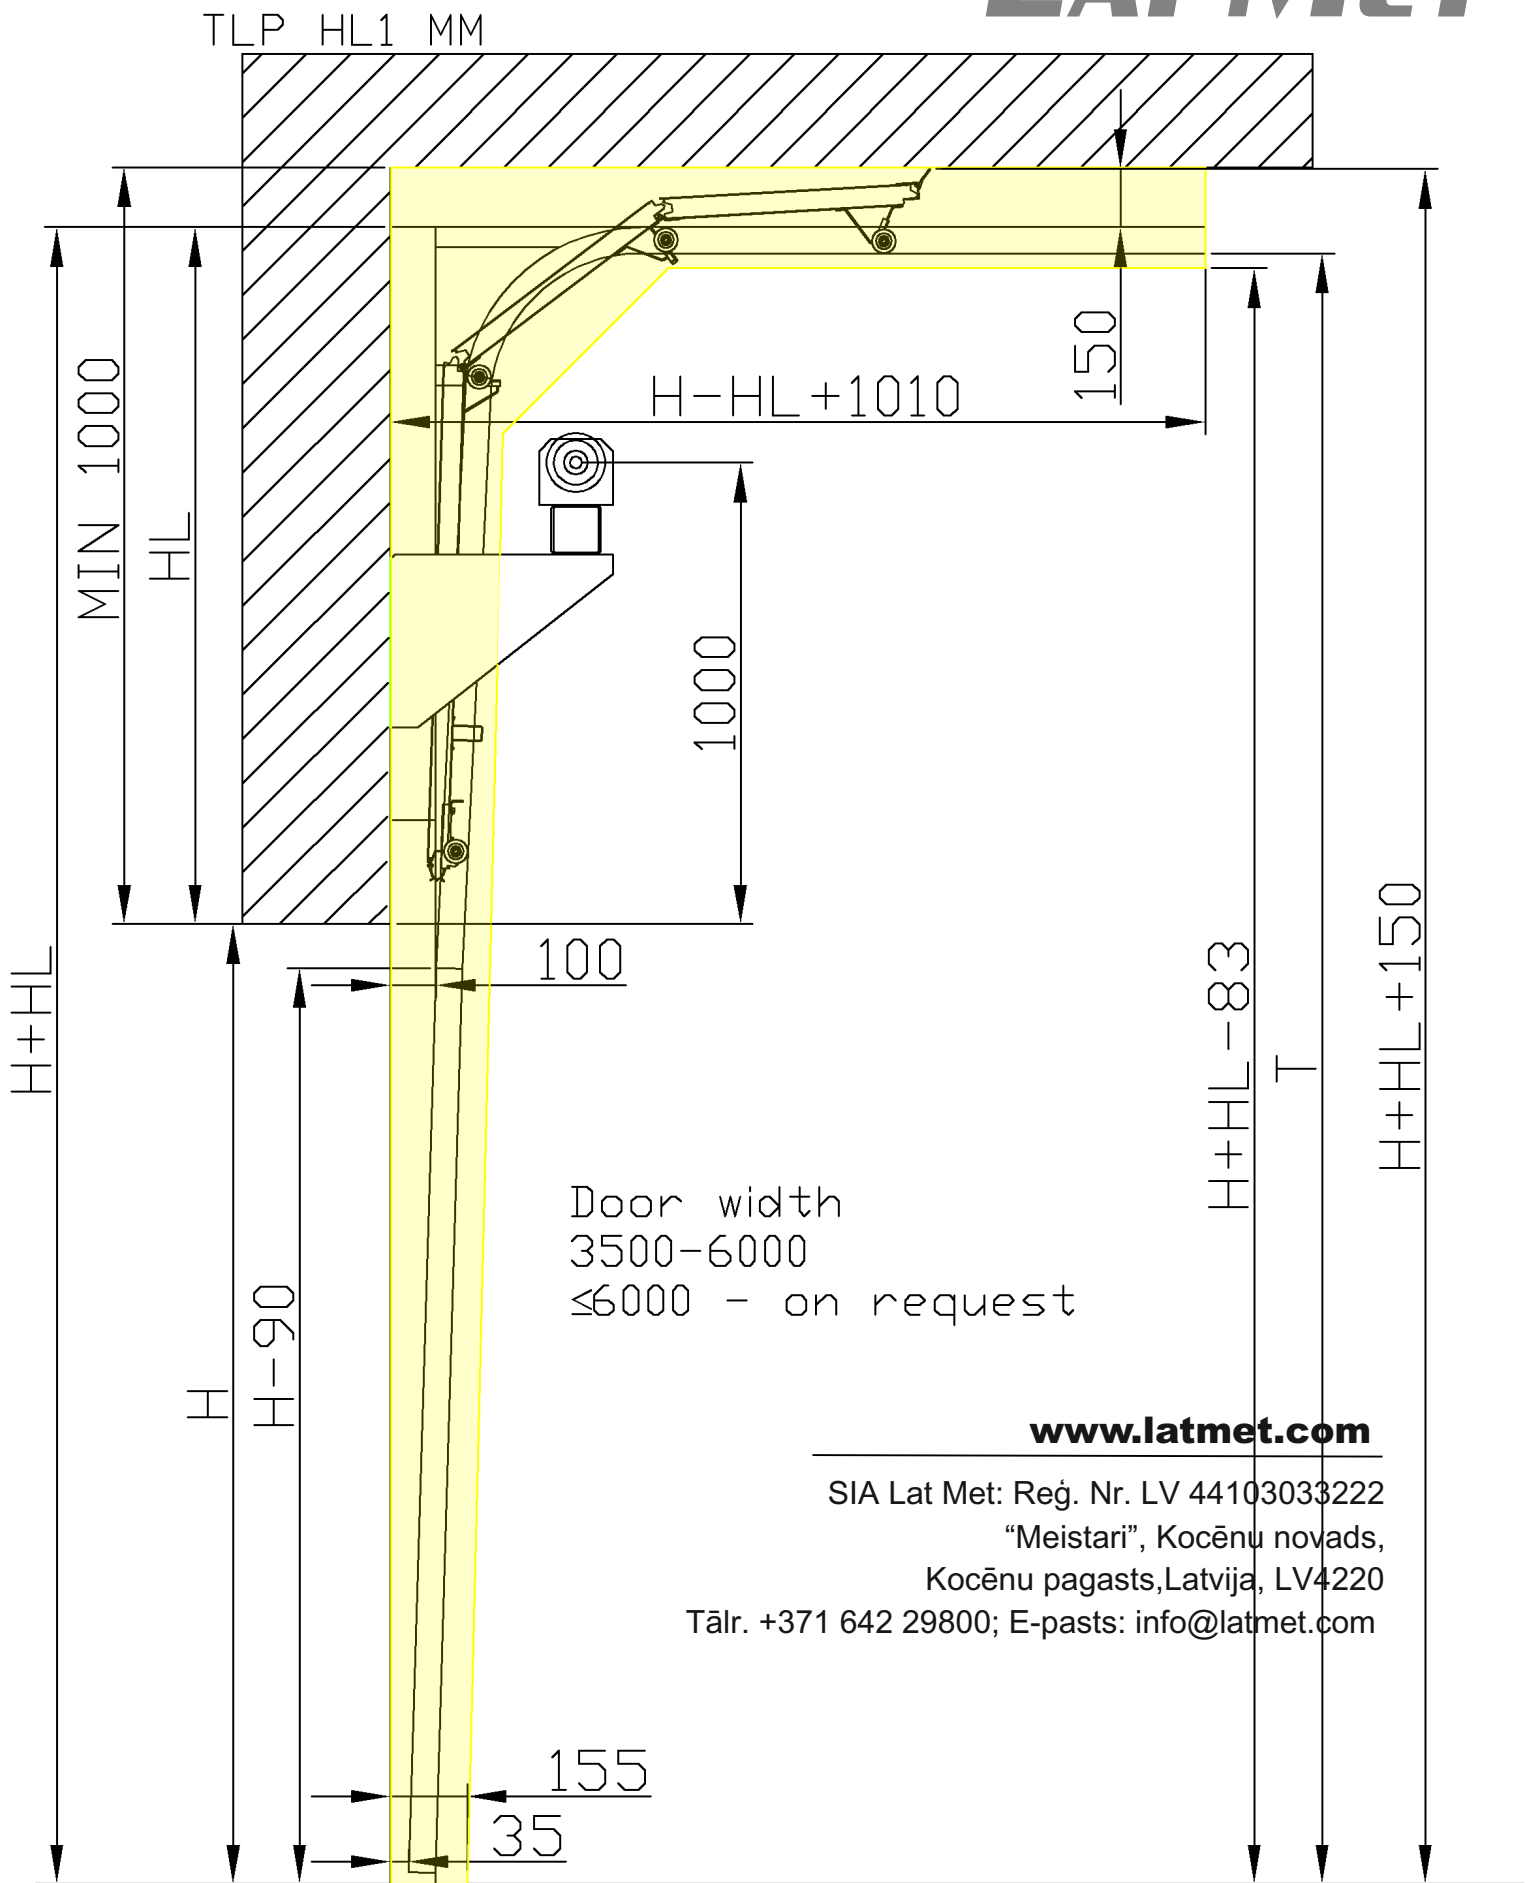

www.latmet.com

SIA Lat Met: Reģ. Nr. LV 44103033222

“Meistari”, Kocēnu novads,

Kocēnu pagasts, Latvija, LV4220

Tālr. +371 642 29800; E-pasts: info@latmet.com