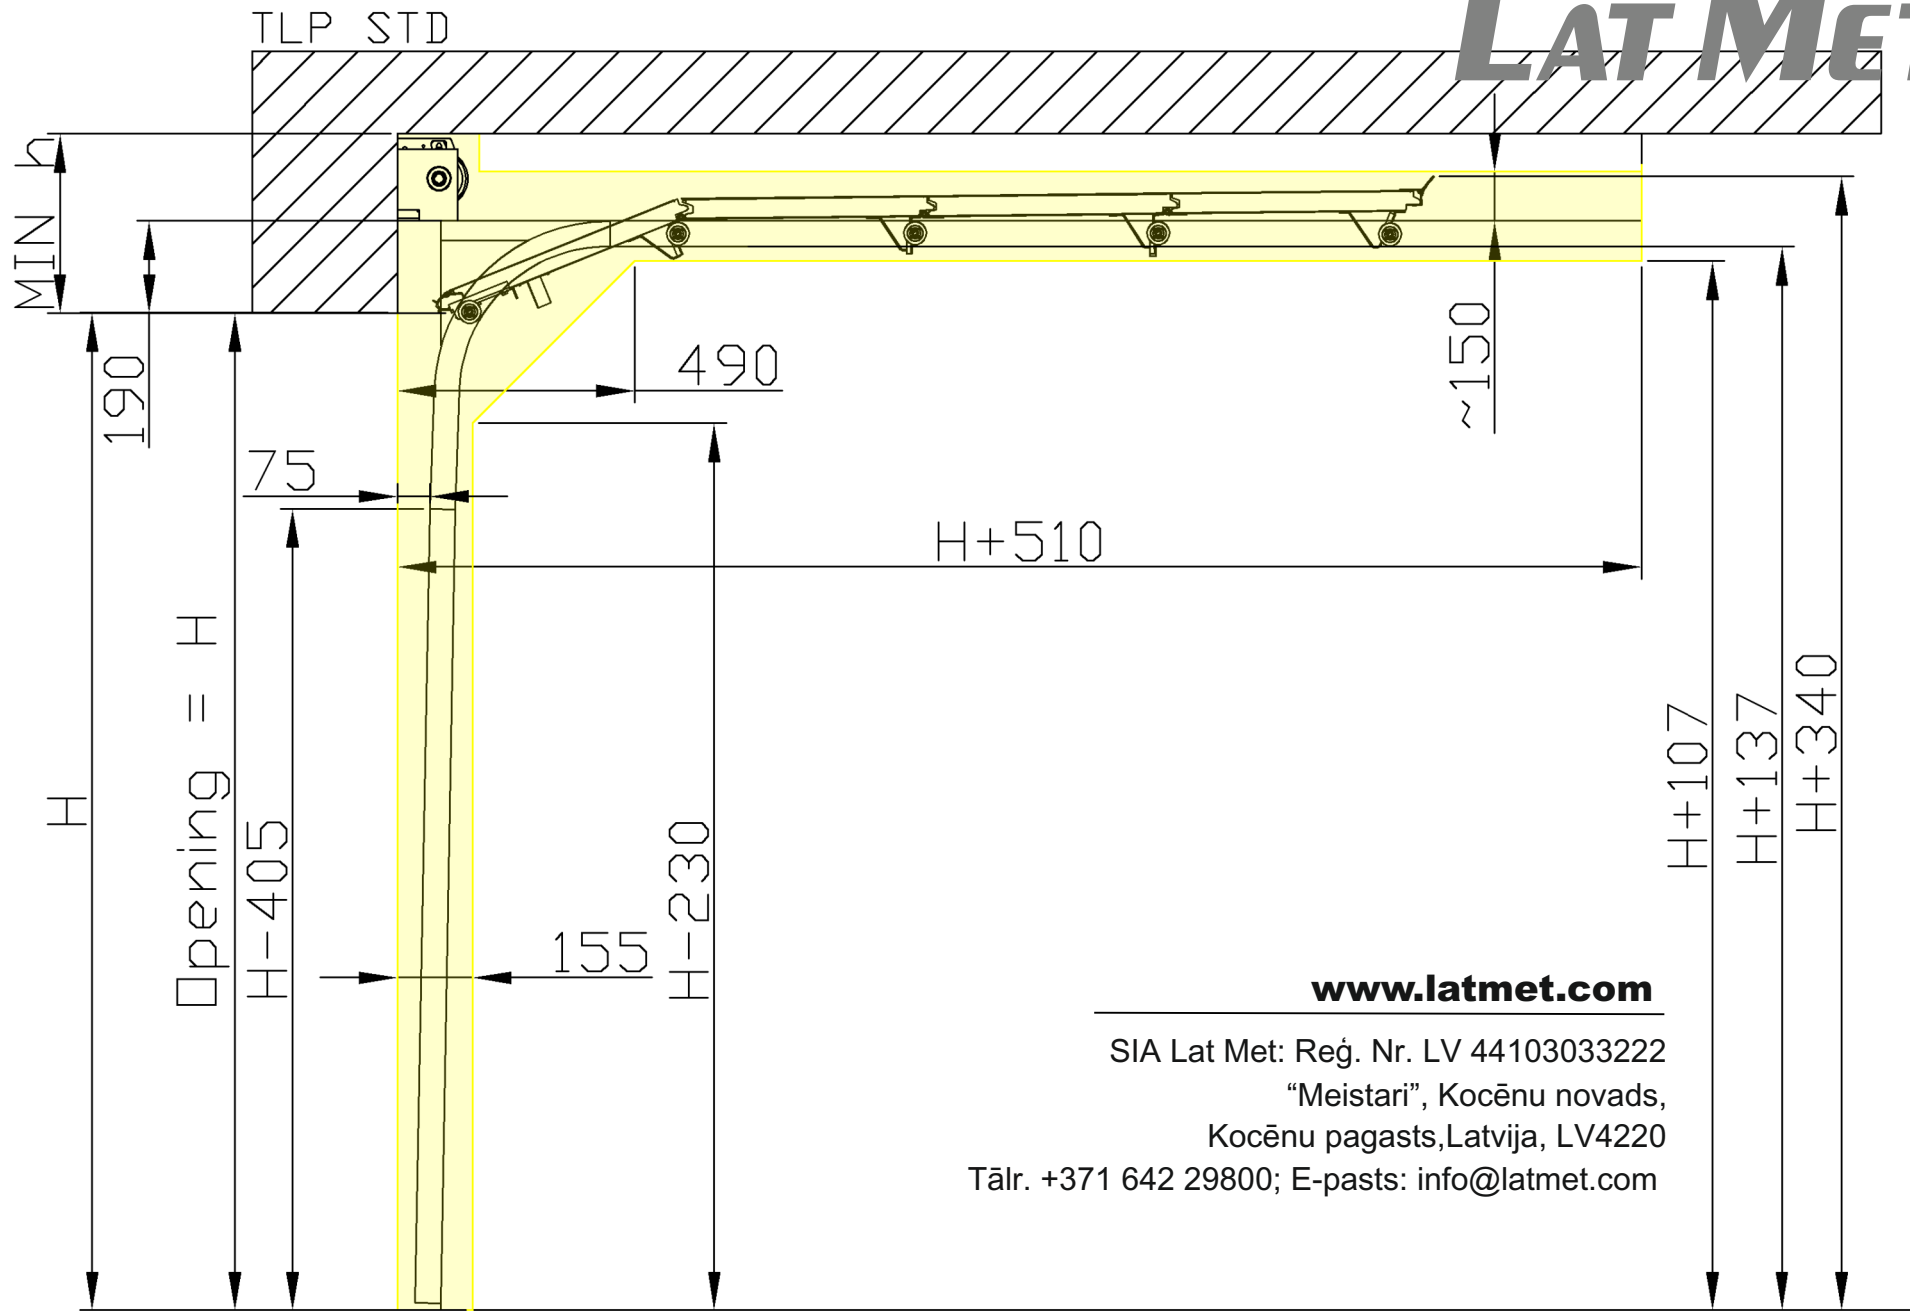

www.latmet.com

SIA Lat Met: Reģ. Nr. LV 44103033222

"Meistari", Kocēnu novads,

Kocēnu pagasts, Latvija, LV4220

Tālr. +371 642 29800; E-pasts: info@latmet.com