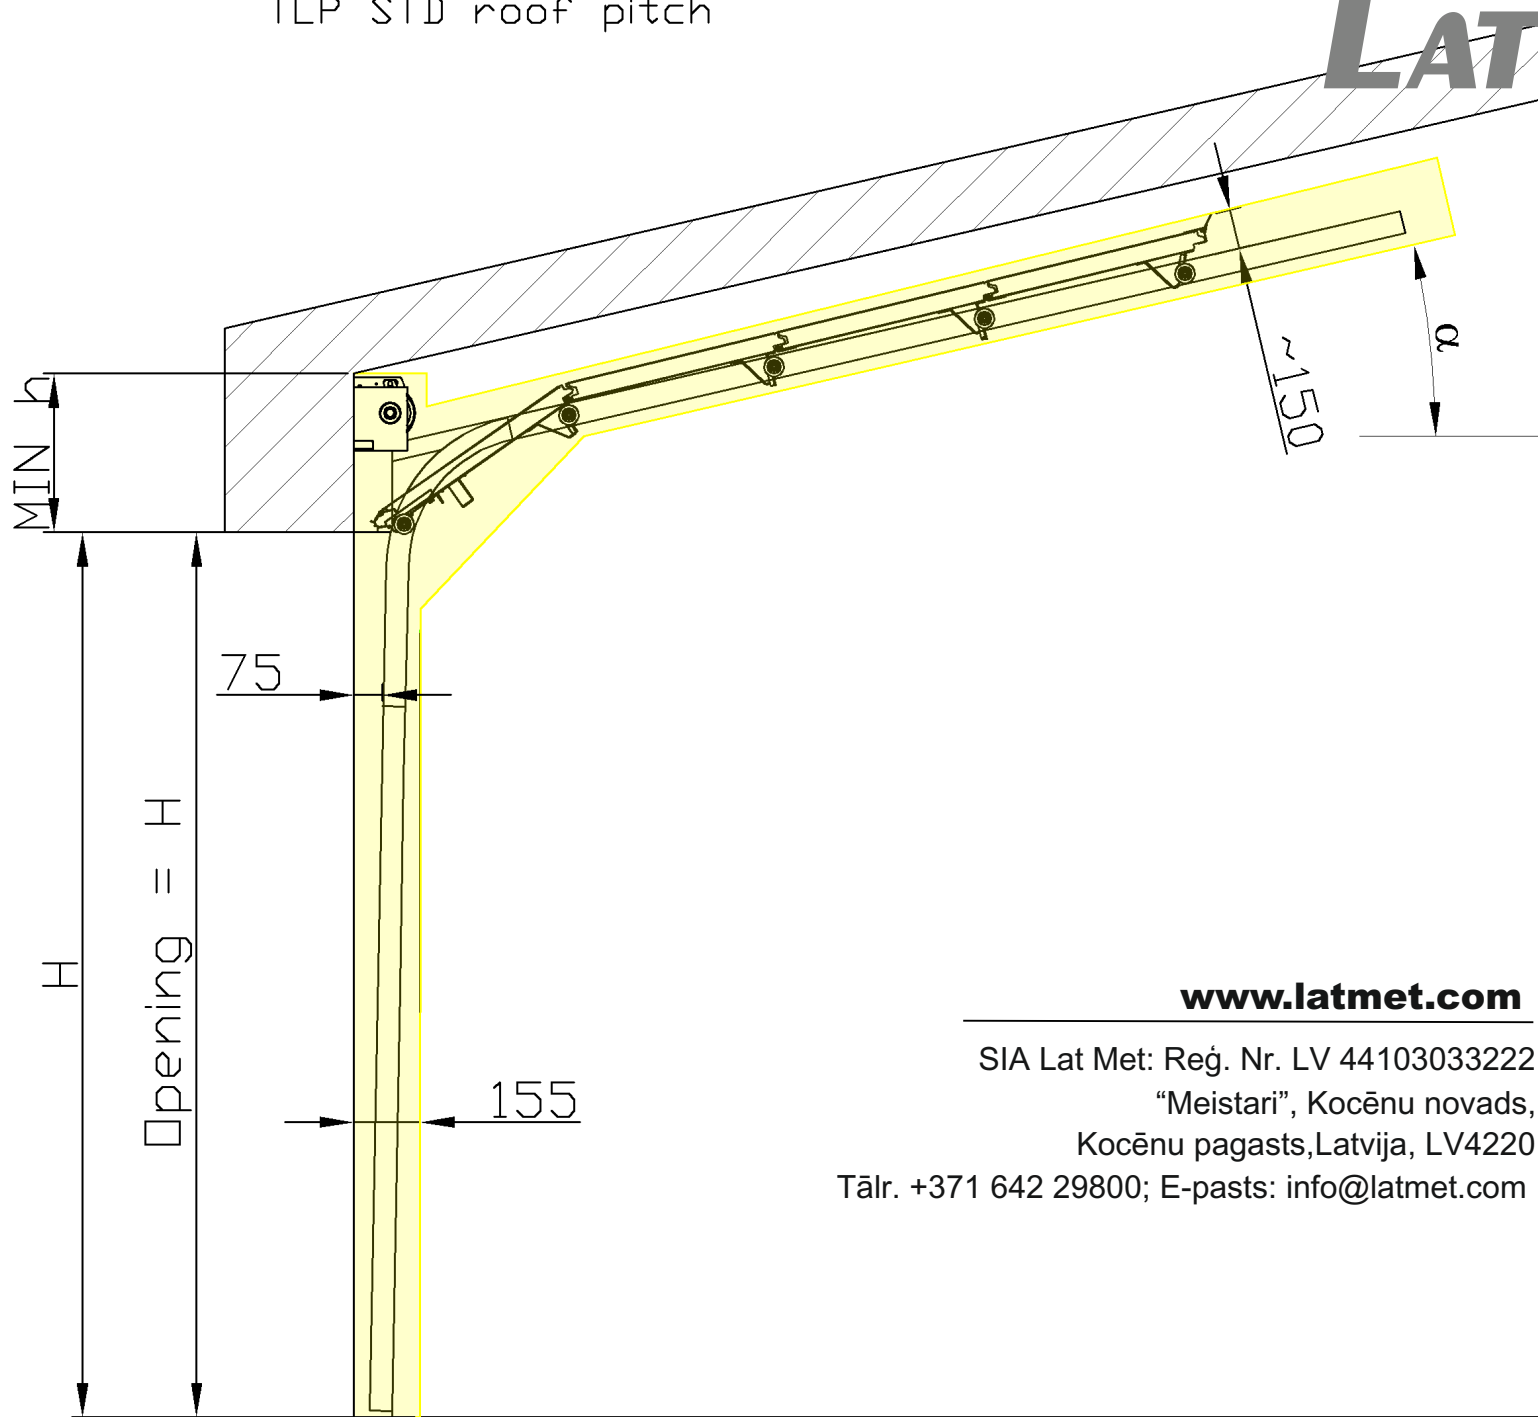

TLP STD roof pitch

LATMET

www.latmet.com

SIA Lat Met: Reģ. Nr. LV 44103033222

“Meistari”, Kocēnu novads,

Kocēnu pagasts, Latvija, LV4220

Tālr. +371 642 29800; E-pasts: info@latmet.com