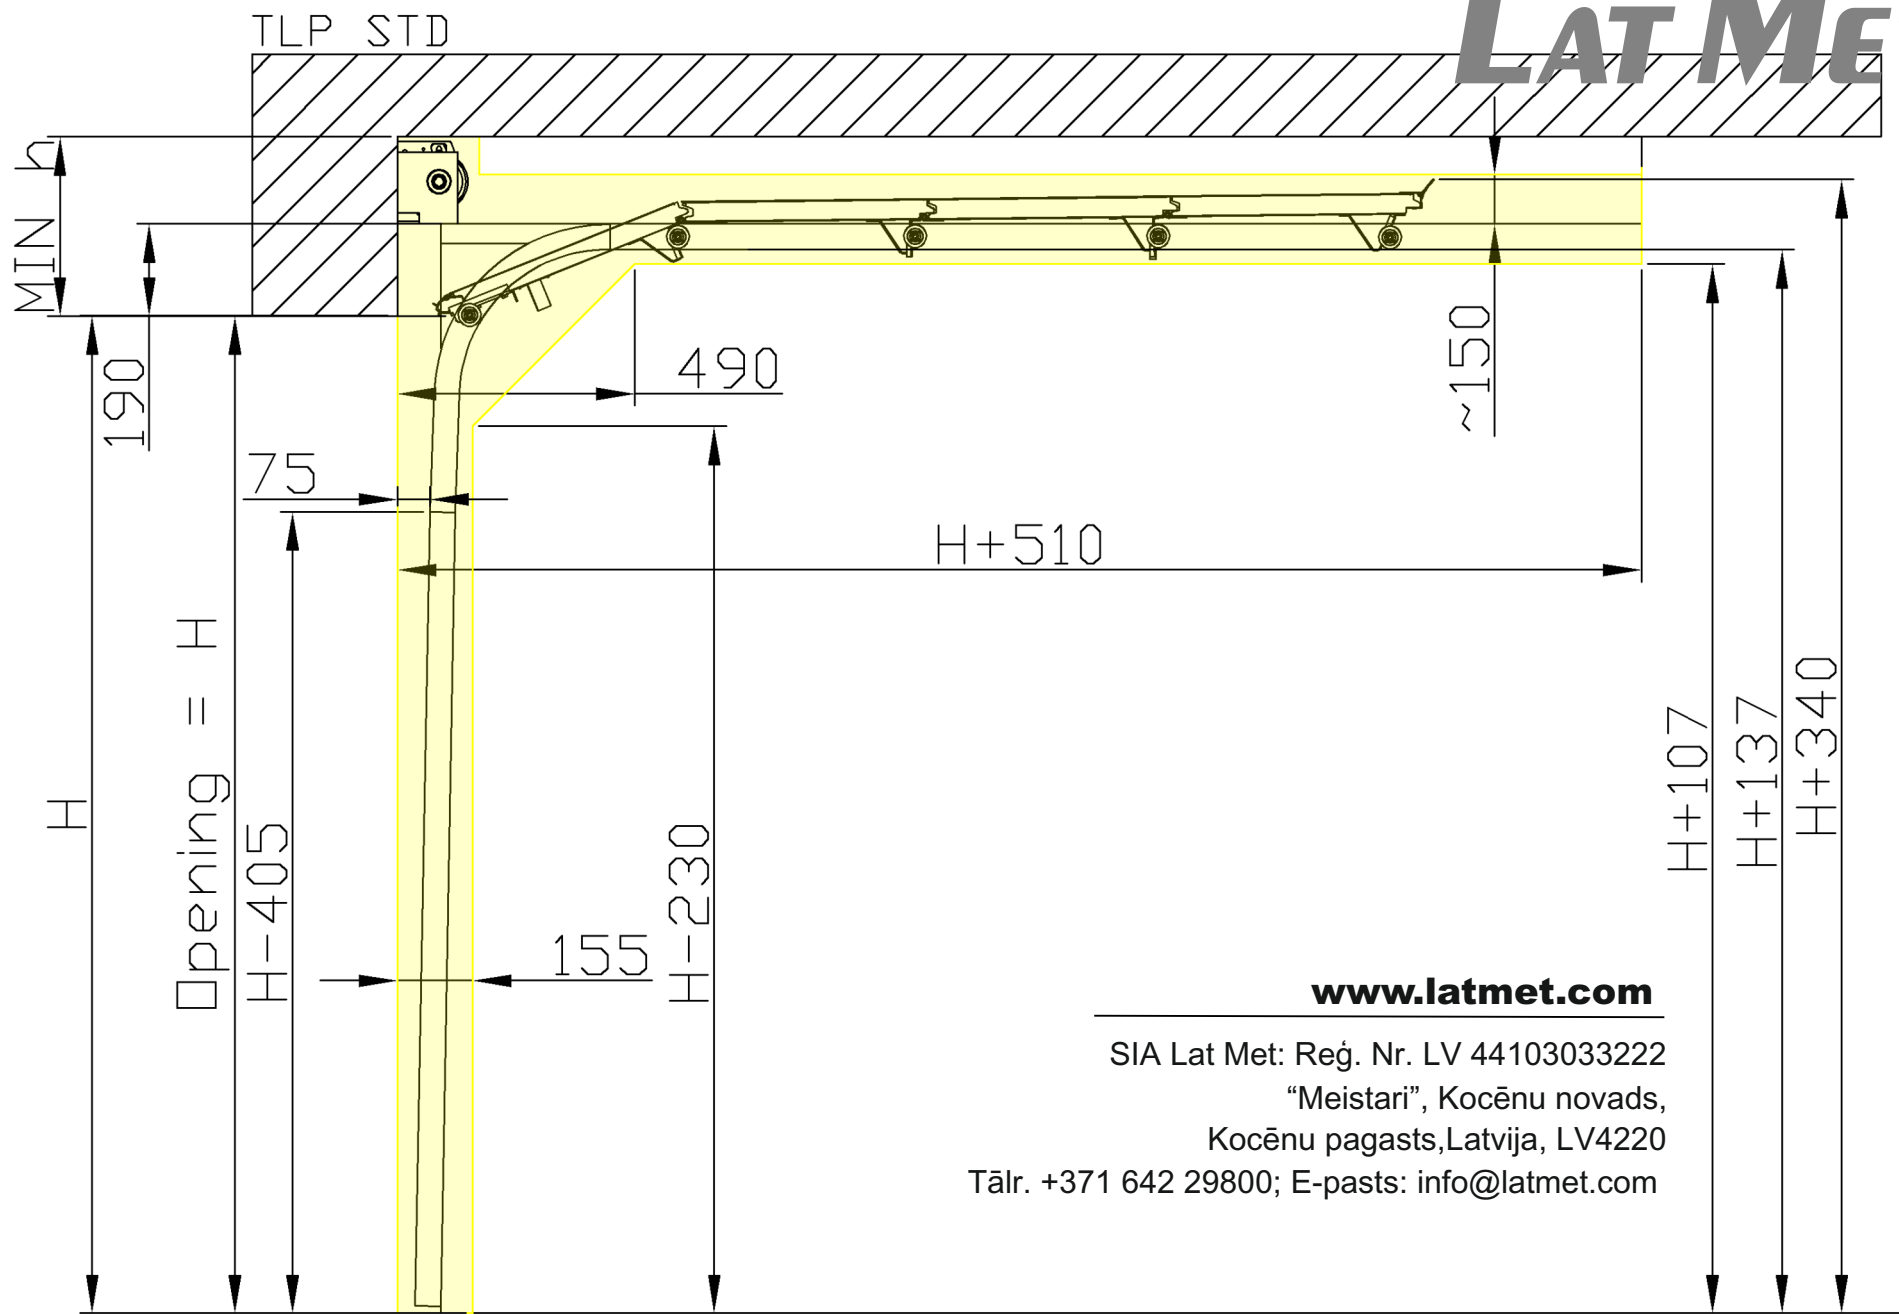

www.latmet.com

SIA Lat Met: Reg. Nr. LV 44103033222

"Meistari", Kocēnu novads,

Kocēnu pagasts, Latvija, LV4220

Tālr. +371 642 29800; E-pasts: info@latmet.com