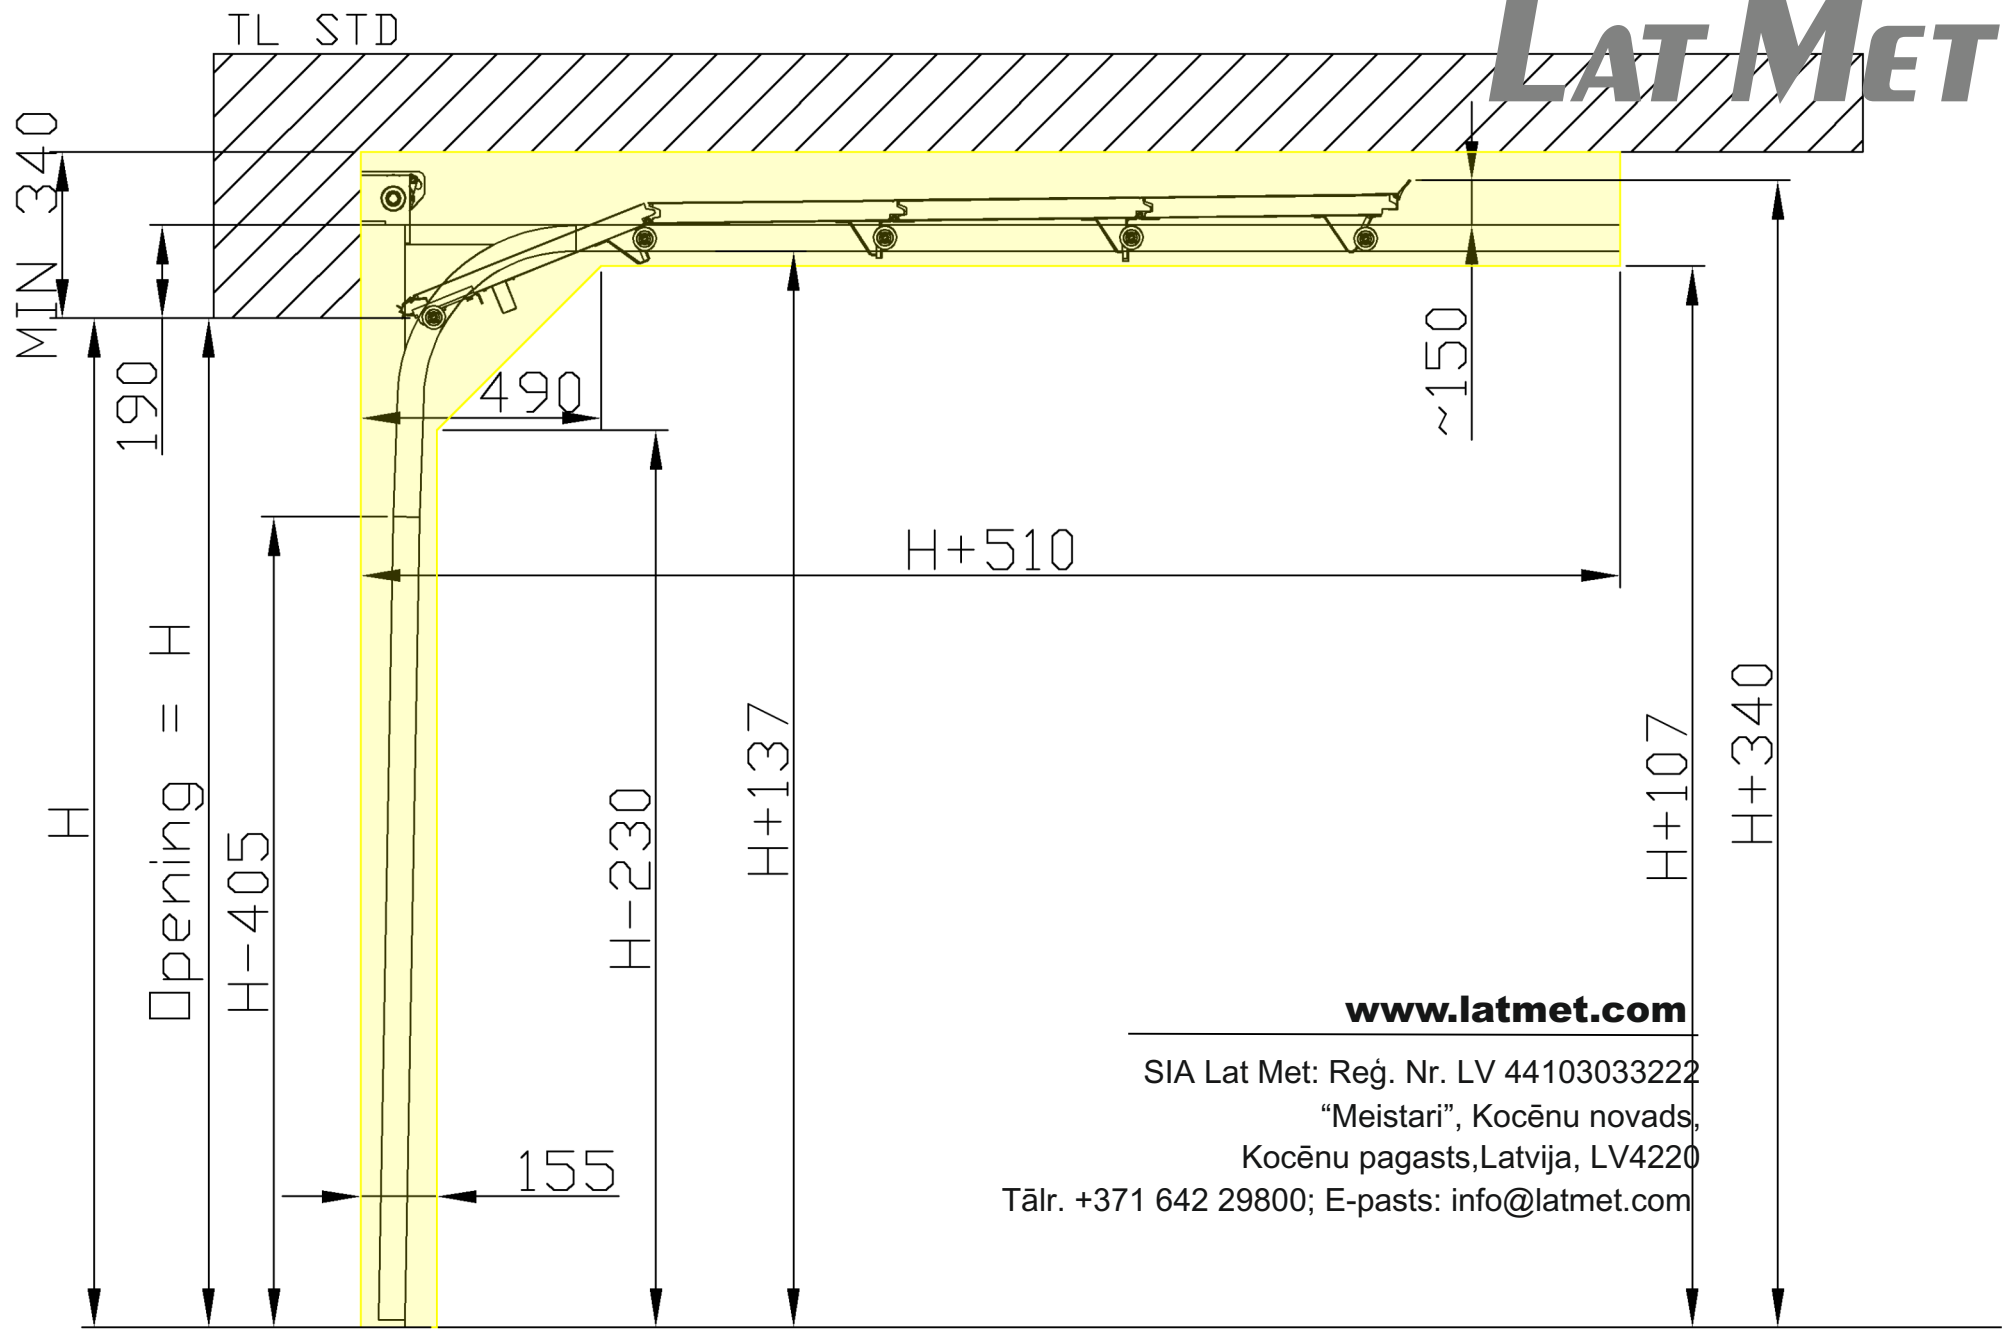

“Meistari”, Kocēnu novads,

Kocēnu pagasts, Latvija, LV4220

Tālrunis: +371 642 29800; E-pasts: info@latmet.com

TLP HL1 MM

Door width ≤ 3500
max weight 200kg

www.latmet.com

SIA Lat Met: Reģ. Nr. LV 44103033222