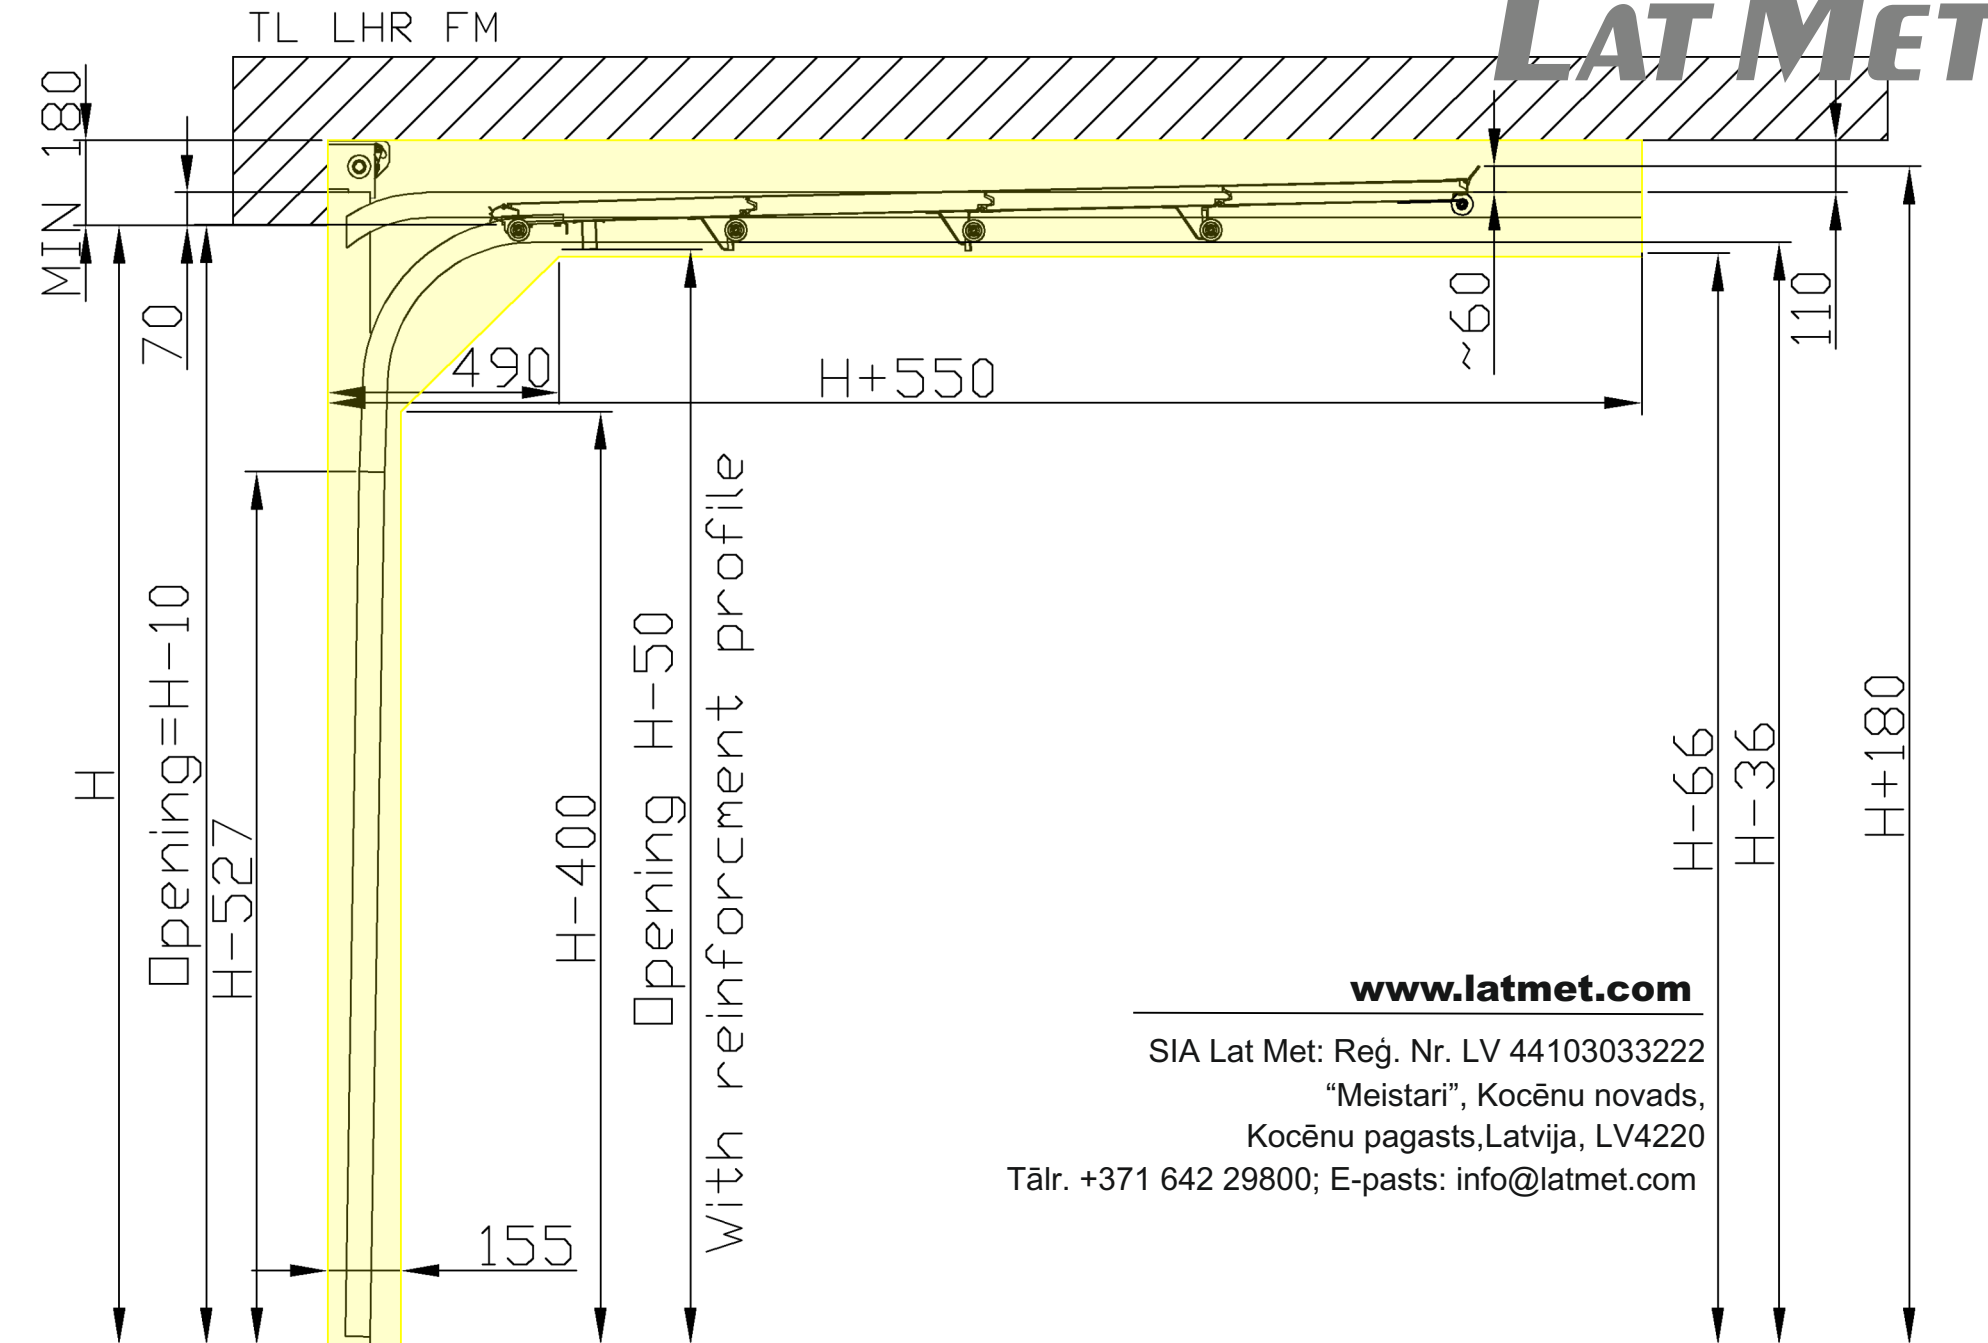

www.latmet.com

SIA Lat Met: Reģ. Nr. LV 44103033222

“Meistari”, Kocēnu novads,

Kocēnu pagasts, Latvija, LV4220

Tālrunis: +371 642 29800; E-pasts: info@latmet.com