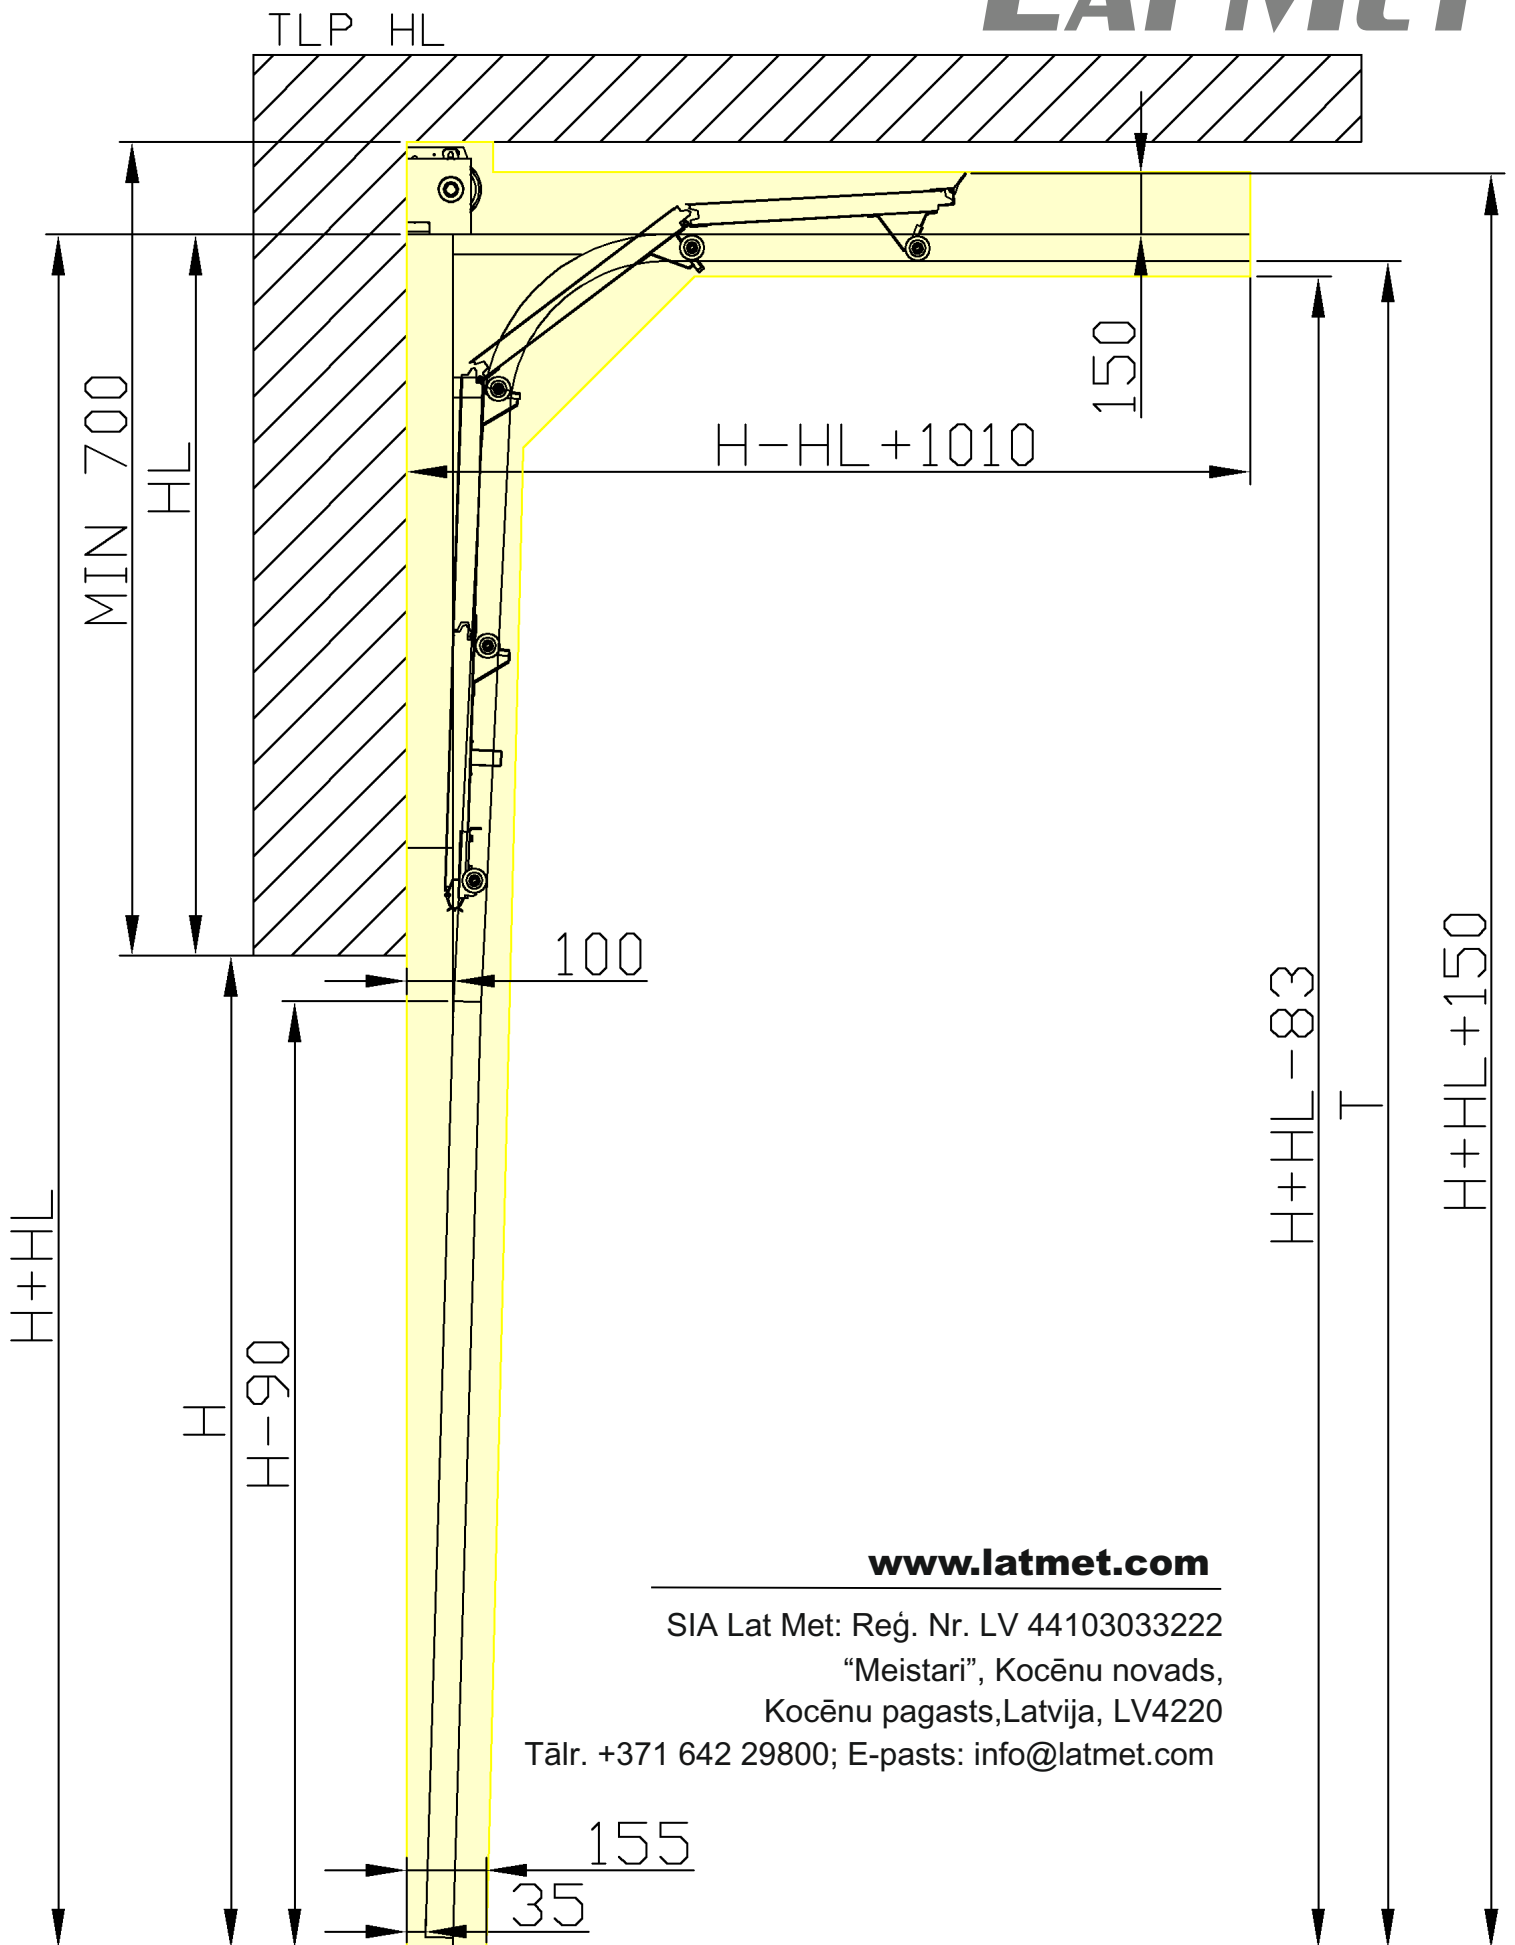

www.latmet.com

SIA Lat Met: Reģ. Nr. LV 44103033222

"Meistari", Kocēnu novads,

Kocēnu pagasts, Latvija, LV4220

Tālr. +371 642 29800; E-pasts: info@latmet.com