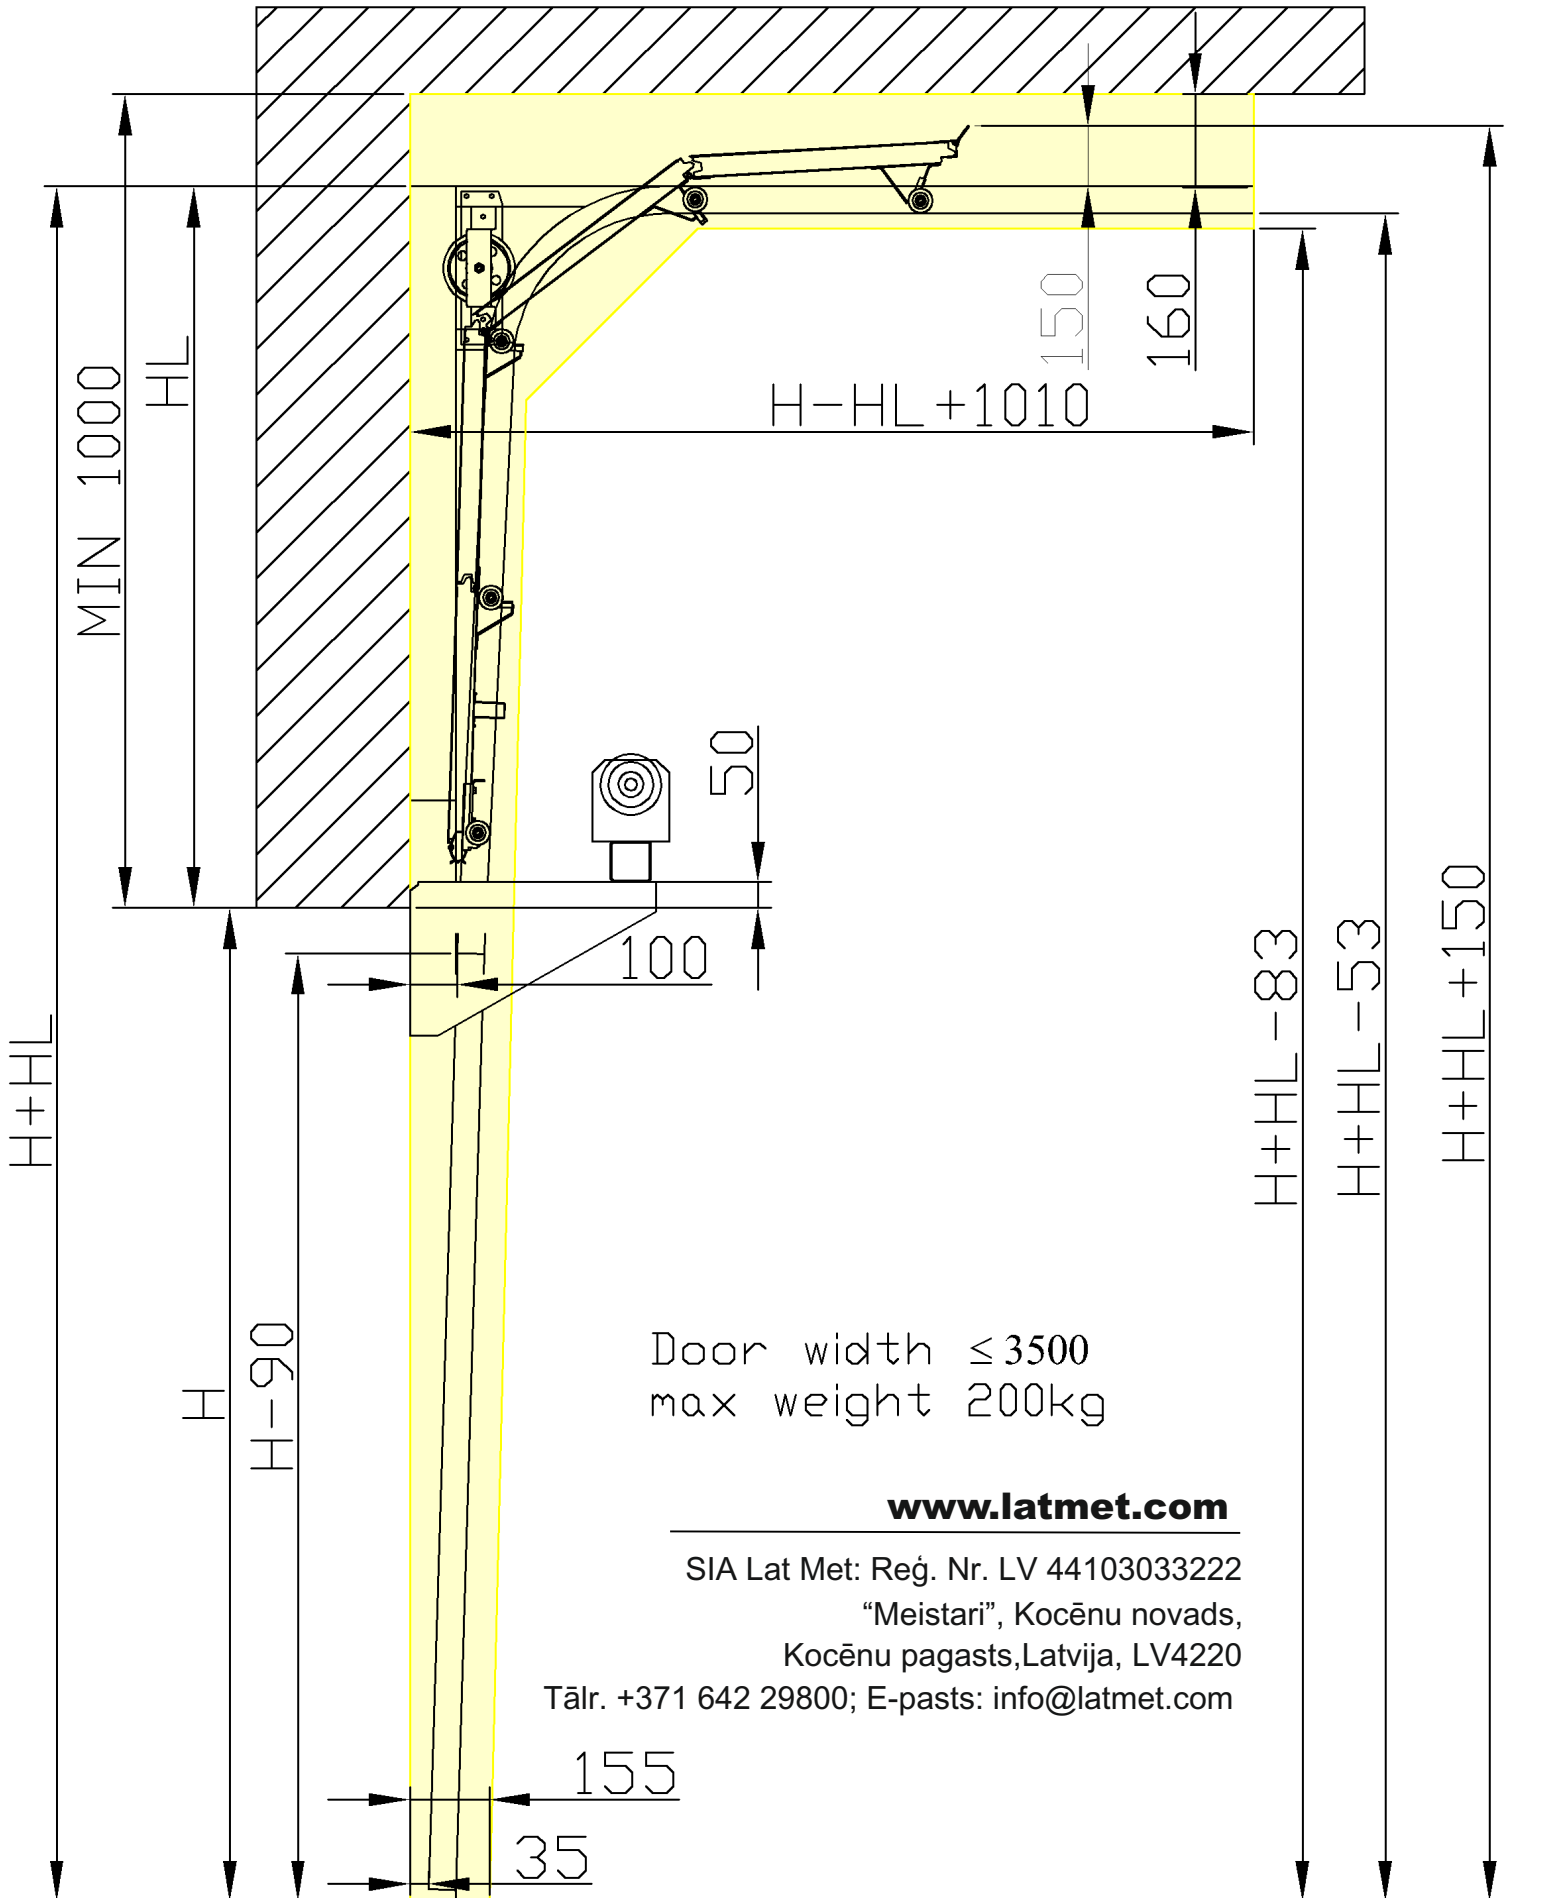

“Meistari”, Kocēnu novads,

Kocēnu pagasts, Latvija, LV4220

Tālrunis: +371 642 29800; E-pasts: info@latmet.com

TLP HL1 MM

Door width ≤ 3500
max weight 200kg

www.latmet.com

SIA Lat Met: Reģ. Nr. LV 44103033222